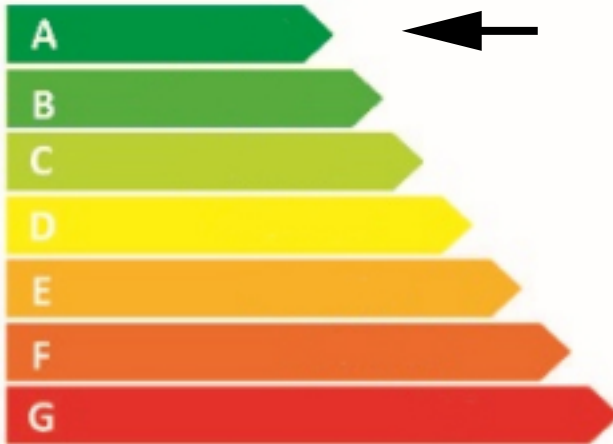

ENERGI

Klassning för
Tappvattenarmaturer enligt SS 820001

Energiprestanda
Energy Performance

XYZ
kWh

Termostatblandare fabrikat/artikelnummer med
duschmunstycke fabrikat/artikelnummer och
duschslang fabrikat/artikelnummer
Certifikatnummer: xyzxyz