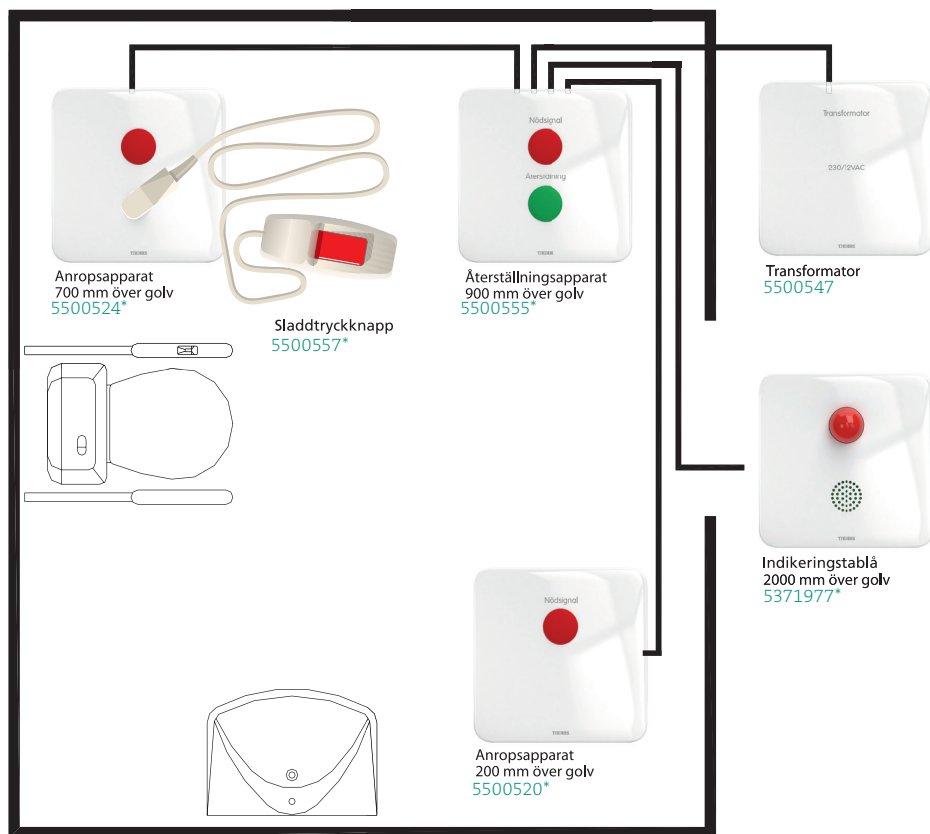

Nödlarm

Fristående larm för handikapptoiletter, vårdinrättningar och äldreboende etc.

Nödlarm

* ingår i paket 5500546

Komplett produktinformation hittar du på: www.tjeders.se

■ Så här fungerar det

Systemet består i sitt enklaste utförande av en eller flera anropsapparater (larmknappar), anslutna till en återställningsapparat och en indikeringstablå. Ett larm indikeras optiskt (ljus) och akustiskt (ljud).

■ Funktioner

- Fast, momentan eller intermittert ljud.
- Fast eller blinkande ljus.
- Justerbar ljudnivå.
- Larmet kan vidarekopplas.

■ Bygga ut

Du kan koppla samman hur många RWC-larm (handikappstandard) du vill. Du kan även vidarekoppla larm till en större indikeringstablå. Det gör att ni får en komplett övervakning i t ex receptionen.

För att få förslag på tablåer, se www.tjeders.se.

■ Installation och drift

- Enkel installation med apparater för skruvfastsättning.
- För väggmontage (i rund apparatdosa eller utanpåliggande).
- Anpassade för nyinstallation eller renovering.
- Kan beställas som artiklar eller färdiga paket.