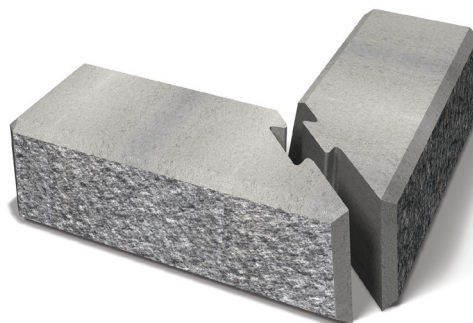

# PRODUKTBLAD

Norblock Dekorativ hörnsten 550+550x260x170 mm

NORBLOCK

Norblock Dekorativ har sedan många år varit storsäljande i Norge och nu är vi glada över att kunna presentera dem även i Sverige. Muren är i hugget utförande, är svängbar och går att bygga med både inner- och ytterhörn. Muren är låsbar för extra kraftfull förankring och de ihåliga stenarna gör dem lätta att hantera. Du kan med fördel dra elkablar eller vattenslangar genom dem. En given favorit även i Sverige!

## Produktinformation

Längd mm	550
Bredd mm	260
Höjd mm	170
Vikt kg/st	76,00
Antal st/pall	8
Vikt kg/pall	608
OBS!	Klippt och fasad på båda långsidorna, används till både inner- och ytterhörn. Säljs i par. Varje pall innehåller 8 st med spont och 8 st med not.