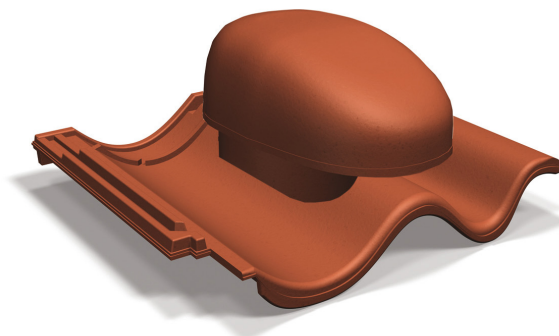

PRODUKTBLAD

Avloppsluftare Tvilling lertegel

Art nr H500..

Benders Avloppsluftare i lera används vid avloppsluftning genom yttertak.

Avloppsluftaren är inte ställbar, men den är justerbar under taket genom en flexibel plastslang.

Håltagningen i taket är 160 mm i diameter. Vid lätt undertak skall den monteras med Monteringsbeslag (art nr 060200).

Produkten levereras komplett med lertegelpanna och underbeslag med integrerat flexirör. Finns även till Tvilling rak kant (art nr H50224).