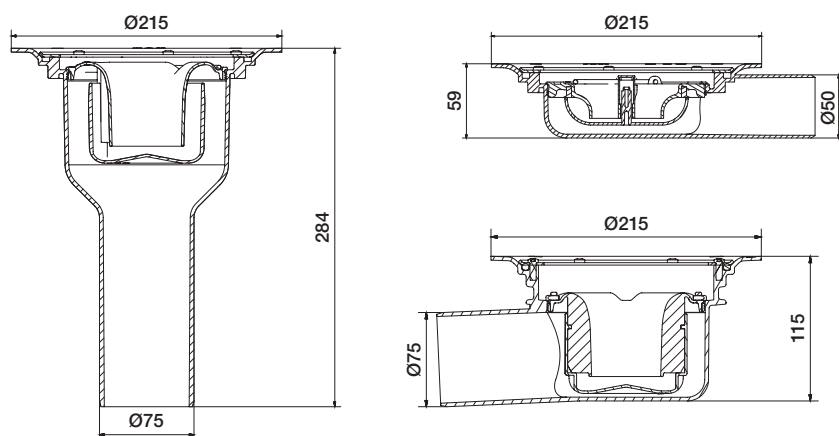

S-serien

**Rostfri skruvad
klämring för
ett säkert och tätt
förband till tätskikt och
plastmattor.**

S-serie MiniMax har en unik låg inbyggnadshöjd, endast 59 mm. Den är dessutom försedd med Purus NOOD vattenlås (vattenlås med luktspärri) som förhindrar lukt till följd av uttorkat vattenlås. **S-serie Oden** och **Brage** kan förses med NOOD vattenlås som tillbehör.

Namn	RSK nr	Höjd	Flänsdiam.	Flöde*
S-serie MiniMax Ø50	711 04 06	59 mm	Ø215 mm	Min 0,5 l/s (Ej till anslutning av badkar)
S-serie Oden Ø75	711 04 05	115 mm	Ø215 mm	Min 0,8 l/s
S-serie Brage Ø75	710 34 39	284 mm	Ø215 mm	Min 0,8 l/s

enl. EN 1253-1

Mått

Fördelar

- Rostfri skruvad klämring med 6 st skruvar speciellt framtagen för tätskikt
- Fungerar även för plastmatta
- Sil av rostfritt stål till plastmatta
- Purus NOOD vattenlås ingår i MiniMax alternativt som tillbehör
- Många skruvhål för enkelt montage – vid behov finns nya skruvhål runt hela brunnens omkrets
- Lågt säte (7 mm)
- Låg inbyggnadshöjd (min 59 mm)
- Förhöjningsringar 13, 25 och 37 mm
- MiniMax kräver avslutning med skarv-nippel typ Pipelife, SmartLine
- MiniMax passar endast för betong-bjälklag

*Ej S-Serien MiniMax Ø50 mm

S-serie Drop
 Sil för plastmatta
 RSK 712 95 07

Vår ständiga produktutveckling kan medföra ändringar i utförande, design, och konstruktion, vilket vi förbehåller oss rätten till.