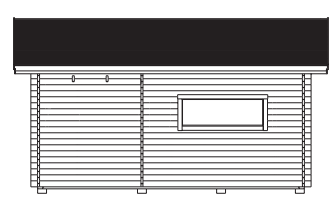

Storlek	6000x4150 mm
Stomme	Knuttimmer 45x145 mm furu
Tak	20x113/135 mm slätspont, fallande längd, ändspontat Takåsar 45x170 mm Lofttak 30 mm fallande längd, nedtorkat, ändspontat Vindbrädor 22x120 mm råplan Takfotsbrädor, 22x120 mm råplan
Fönster	Foder 22x120 mm råplan 2 st funkisfönster 1865x650 mm, foder/innerlist 1 st funkisfönster 650x2035 mm, foder/innerlist 1 st funkisfönster 2400x650 mm, foder/innerlist 1 st skjutbart glasparti, 1990x2310 mm med härdat isolerglas
Dörr	Foder 22x120 mm råplan, färdigkapade 1 st dörr 9x19 med smalt glas 1 st innerdörr 7x19 vit eller furu
Golv	Golvåsar 45x170 mm Golv 25 mm, nedtorkat, fallande längd, ändspont Loftgolv 30 mm fallande längd, nedtorkat, ändspontat Syll/bärlina 45x145/120/95 mm Golvlister 16x70 mm

Fjällnäs stuga med loft 25+10 m²

Fjällnäs stuga 25 m² är en större funkisstuga som passar som sommarhus, gäststuga eller bostad året runt. De stora stiltypiska fönstren ger stugan en ljus och luftig atmosfär och den öppna planlösningen ger dig alla möjligheter att göra den till din egen. Med loftet har du totalt hela 35 m² att vara kreativ på. Till Fjällnäs kan vi erbjuda många tillval och tillbehör och du väljer såklart det som känns bäst. Komplettera även med Galgat funkisbod och Gellas funkisbastu. Virkeskvaliteten och konstruktionen är lika gedigen som i Basecos övriga sortiment.