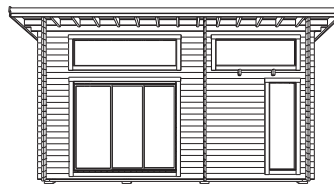

Storlek	6000x4150 mm
Stomme	Knuttimmer 45x145 mm furu
Tak	20x113/135 mm slätspont, fallande längd, ändspontat Takåsar 45x170 mm Lofttak 30 mm fallande längd, nedtorkat, ändspontat Vindbrädor 22x120 mm råplan Takfotsbrädor, 22x120 mm råplan
Fönster	Foder 22x120 mm råplan 2 st funkisfönster 1865x650 mm, foder/innerlist 1 st funkisfönster 650x2035 mm, foder/innerlist 1 st funkisfönster 2400x650 mm, foder/innerlist 1 st skjutbart glasparti, 1990x2310 mm med härdat isolerglas
Dörr	Foder 22x120 mm råplan, färdigkapade 1 st dörr 9x19 med smalt glas 1 st innerdörr 7x19 vit eller furu
Golv	Golvåsar 45x170 mm Golv 25 mm, nedtorkat, fallande längd, ändspont Loftgolv 30 mm fallande längd, nedtorkat, ändspontat Syll/bärlina 45x145/120/95 mm Golvlister 16x70 mm

Fjällnäs stuga med loft 25+10 m²

Fjällnäs stuga 25 m² är en större funkisstuga som passar som sommarhus, gäststuga eller bostad året runt. De stora stiltypiska fönstren ger stugan en ljus och luftig atmosfär och den öppna planlösningen ger dig alla möjligheter att göra den till din egen. Med loftet har du totalt hela 35 m² att vara kreativ på. Till Fjällnäs kan vi erbjuda många tillval och tillbehör och du väljer såklart det som känns bäst. Komplettera även med Galgat funkisbod och Gellas funkisbastu. Virkeskvaliteten och konstruktionen är lika gedigen som i Basecos övriga sortiment.