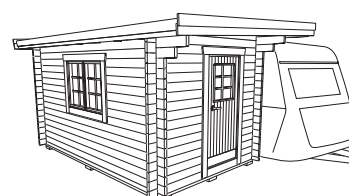

Storlek	4000x2500 mm
Stomme	Knuttimmer 45x145 mm furu
Tak	20x113/135 mm slätspont, ändspontat Takåsar 45x145 mm Vindbrädor 22x120 mm råplan Takfotsbrädor, 22x120 mm råplan
Fönster	Foder 22x120 mm råplan 1 st dubbelfönster 1278x925 mm, inkl spröjs
Dörr	Foder 22x120 mm råplan 1 st isolerad dörr 9x19 med fönsterglas
Golv	Golvåsar 45x145 mm Golv 20 mm, fallande längd, ändspont Syll 45x95/120 mm Golvlister 18x70 mm

Gauto förgård 10 m²

Gauto är en förgård som ger både en härlig stugkänsla och ett värdefullt extrautrymme åt din husvagn. Gauto kännetecknas av stor flexibilitet eftersom du själv bestämmer var öppningen mellan husvagnen och förgården ska sitta. Förgårdens golvåsar och takåsar är kraftigare och därigenom förberedda för det isolerpaket som går att köpa till och som gör Gauto användbar året runt. Taket utgörs av en slätspontspanel som är ändspontad och möbeltorr vilket ger en god formstabilitet. Gauto kan också användas som förråd eller gäststuga. Tack vare att vi har måttanpassade fönster kan du enkelt sätta in fler fönster precis där du vill ha dem. Du kan även få stugan levererad helt utan fönster- och dörrhål och på så sätt anpassa alla placeringar helt efter eget huvud. Gauto levereras obehandlad och håller den höga kvalitet som kännetecknar Basecos produkter.