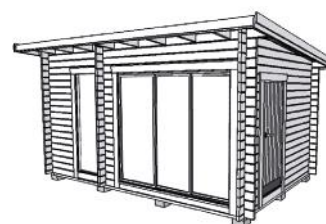

Storlek	4750x3150 mm
Stomme	Knuttimmer 45x145 mm furu
Tak	20x113/135 mm slätspont, fallande längd, ändspontat Takåsar 45x145 mm Vindbrädor 22x120 mm råplan Takfotsbrädor, 22x120 mm råplan
Fönster	Foder 22x120 mm råplan 1 st skjutbart glasparti, 1990x2310 mm med härdat isolerglas 1 st stående fönster 650x2035 mm
Dörr	Foder 22x120 mm råplan 1 st ytterdörr 9x19 1 st bastudörr, Harvia glasdörr 7x19
Golv	Golvåsar 45x120 mm Golv 20x113/135 mm, fallande längd, ändspont Syll/bärlina 45x95 mm Golvlist 18x70 mm
Bastulavar	2 st, färdigmonterade av 22x95 mm trall

Gellas funkisbastu 15 m²

Gellas är en riktigt lättbygd, snygg och funktionell funkisbastu som vi med värme kan rekommendera. Köper du till vårt bastukaminpaket kan du börja använda bastun på en gång. Det skjutbara glasparti består av härdat isolerglas som håller värmen inne. Taket utgörs av en slätspontpanel som är ändspontad och möbeltorr vilket ger god formstabilitet. Även golvet är ändspontat för enkel montering. Tack vare att vi har måttanpassade fönster kan du enkelt sätta in fler fönster precis där du vill ha dem. Du kan även få stugan levererad helt utan fönster- och dörrhål och på så sätt anpassa alla placeringar helt efter eget huvud. Gellas levereras obehandlad och det senvuxna virket från de lappländska skogarna är rejält dimensionerat. Och givetvis av den höga kvalitet som kännetecknar Basecos produkter.