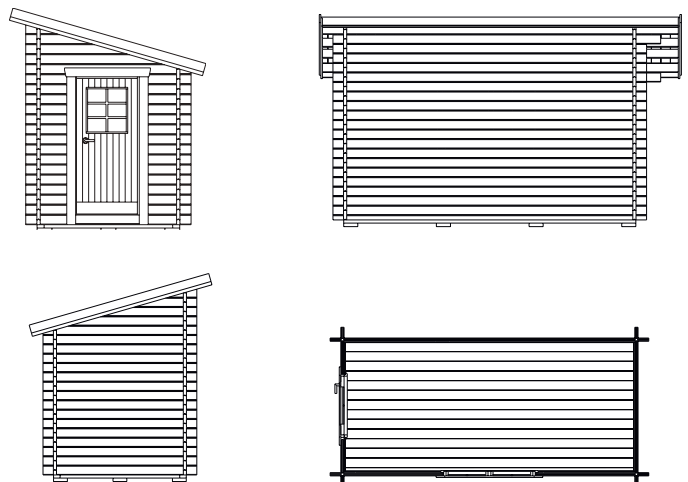

<b>Storlek</b>	4150x1925 mm
<b>Stomme</b>	Knuttimmer 45x145 mm furu
<b>Tak</b>	20x113/135 mm slätspont, fallande längd, ändspontat Takåsar 45x120 mm Vindbrädor 22x120 mm råplan Takfotsbrädor, 22x120 mm råplan
<b>Fönster</b>	Foder 22x120 mm råplan 1 st fönster 1278x925 mm, inkl. spröjs
<b>Dörr</b>	Foder 22x120 mm råplan 1 st dörr 9x19, fönster med spröjs
<b>Golv</b>	Golvåsar 45x120 mm Förrådsolv 25mm, fallande längd, ändspont Syll 45x95mm Golvlist 18x70 mm

## Hällnäs förråd 8 m<sup>2</sup>

Med Basecos väggförråd får du en smidig förrådslösning som tar minimalt av din tomt i anspråk. Med sina 8 m<sup>2</sup> är Hällnäs det lite större alternativet för dig som är i behov av ett avlastningsutrymme där dina redskap eller utemöbler inte utsätts för väder och vind. Hällnäs kan monteras fristående eller med ena långsidan mot en vägg, som en förlängning av ditt hus eller garage. Taket utgörs av en slätspontspanel som är ändspontad och möbeltorr vilket ger en god formstabilitet. Även golvet är ändspontat för enkel montering. Förrådet levereras i obehandlat tåligt virke av senvuxen lappländsk furu – naturligtvis av den kvalitet som kännetecknar en produkt från Baseco.