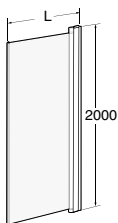

Ifö Space rak dörr SPNF, knapp

Matt aluminiumprofil med frostat härdat säkerhetsglas och knapp.
Höjd: 2000.

OBS! Pris per dörr. 2 dörrar för hörnlösning.

Produkt	Ifö nr	RSK nr
SPNF 700 mm	059700192	739 96 53
SPNF 750 mm	059750192	739 96 54
SPNF 800 mm	059800192	739 96 55
SPNF 850 mm	059850192	739 96 56
SPNF 900 mm	059900192	739 96 57
SPNF 1000 mm	059500192	739 96 58

Handtagsprofil/ Handle profile

Rak/ Straight	L±10
600	581
650	631
700	681
750	731
800	781
850	831
900	881
1000	981

Böckad/ Curved	L±10
800	641
900	741

Knopp/Knob

Rak/ Straight	L±10 + 45° list
600	583
650	633
700	683
750	733
800	783
850	833
900	883
1000	983

Böckad/ Curved	L±10 + 90° list
800	640
900	740