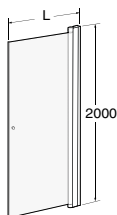

Ifö Space rak dörr SPNF, knapp

Matt aluminiumprofil med frostat härdat säkerhetsglas och knapp.
Höjd: 2000.

OBS! Pris per dörr. 2 dörrar för hörnlösning.

Produkt	Ifö nr	RSK nr
SPNF 700 mm	059700192	739 96 53
SPNF 750 mm	059750192	739 96 54
SPNF 800 mm	059800192	739 96 55
SPNF 850 mm	059850192	739 96 56
SPNF 900 mm	059900192	739 96 57
SPNF 1000 mm	059500192	739 96 58

Handtagsprofil/ Handle profile

Rak/ Straight	L±10
600	581
650	631
700	681
750	731
800	781
850	831
900	881
1000	981

Böckad/ Curved	L±10
800	641
900	741

Knopp/Knob

Rak/ Straight	L±10 + 45° list
600	583
650	633
700	683
750	733
800	783
850	833
900	883
1000	983

Böckad/ Curved	L±10 + 90° list
800	640
900	740