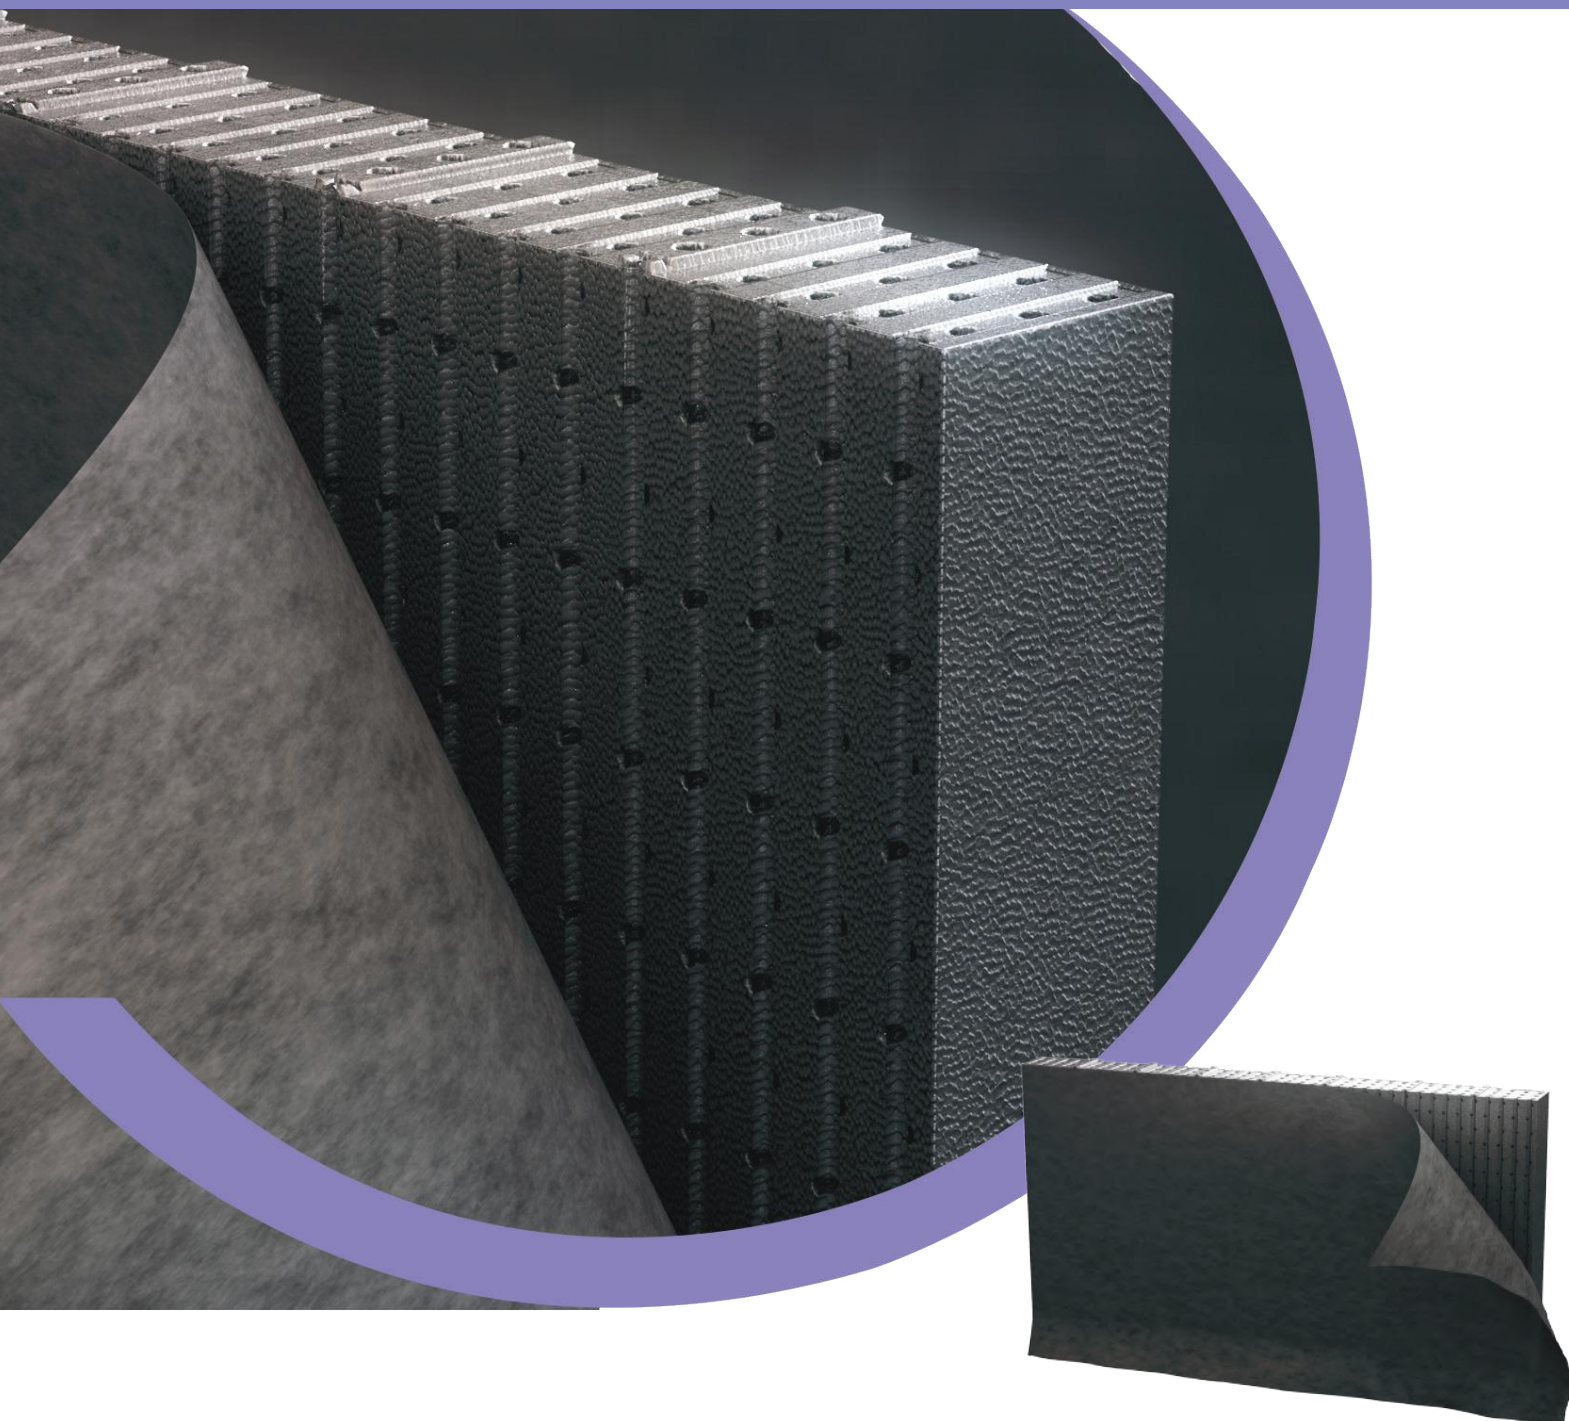

JACKON | THERMODRÄN®

- ➔ **UTVÄNDIG ISOLERING OCH DRÄNERING AV KÄLLARE**
- ➔ **NYBYGGNATION OCH RENOVERING**

05-2016

jackon.se

JACKON
ISOLERING

Lätta lösningar för ett bättre klimat!