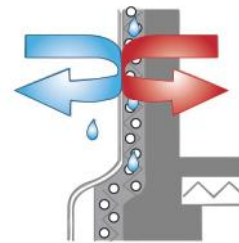

Jackon Thermodrän®

- ett genombrott i kampen mot fukt!

Med utvändig isolering fås en jämn temperatur i källarväggen, resultatet blir en torr och varm källare. Jackon Thermodrän® är en formgjuten skiva i Jackon Super EPS® med hög tryckhållfasthet för utvändig isolering av yttervägg mot terräng. Den höga tryckhållfasthet gör att den är mer robust och inte smular sönder vid hantering. Skivan isolerar samtidigt som de små horisontella och vertikala hålen ger en effektiv uttorkning och dränering. Den pålimmade fiberduken hindrar finkornigt material från att tränga in i dräneringshålen.

Med endast invändig isolering får väggen en hög relativ fuktighet och risken för fuktskador är stor.

Utvändig isolering ger en torr och varm källarvägg.

- ➔ Isolerande
- ➔ Dränerande
- ➔ Tillåter uttorkning av väggen
- ➔ Ingen "källarlukt"
- ➔ Bättre inneklimat
- ➔ Reducerande energikostnader
- ➔ Ökad bokomfort

JACKON THERMODRÄN®

För dränering och utvändig isolering av källarvägg. Skivor med horisontella och vertikala hål, dräneringssår för optimal dränering, produceras i Jackon Super EPS®. Levereras med eller utan fiberduk. Dräneringskapacitet ≥ 600 l/min/m²

JACKON SUPER EPS 100	FORMAT (MM)	TJOCKLEK (MM)	ARTIKELNUMMER	INNEHÅLL/PAKET	
				STK	M²
Med duk	600 x 1200	100	DTH100D100401	4	2,88
Med duk	600 x 1200	200	DTH100D200401	2	1,44
Utan duk	600 x 1200	100	DTH100U100401	4	2,88
Utan duk	600 x 1200	200	DTH100U100401	2	1,44
JACKON SUPER EPS 150	FORMAT (MM)	TJOCKLEK (MM)	ARTIKELNUMMER	INNEHÅLL/PAKET	
				STK	M²
Med duk	600 x 1200	100	DTH150D100401	4	2,88
Med duk	600 x 1200	200	DTH150D200401	2	1,44
Utan duk	600 x 1200	100	DTH150U100401	4	2,88
Utan duk	600 x 1200	200	DTH150U100401	2	1,44

Tillbehör