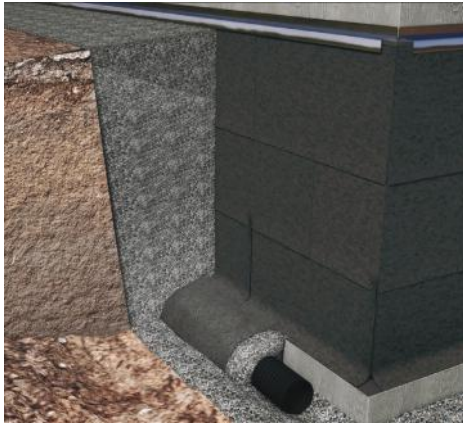

## - ett genombrott i kampen mot fukt!

Med utvändig isolering fås en jämn temperatur i källarväggen, resultatet blir en torr och varm källare. Jackon Thermodrän® är en formgjuten skiva i Jackon Super EPS® med hög tryckhållfasthet för utvändig isolering av yttervägg mot terräng. Den höga tryckhållfasthet gör att den är mer robust och inte smular sönder vid hantering. Skivan isolerar samtidigt som de små horisontella och vertikala hålen ger en effektiv uttorkning och dränering. Den pålimmade fiberduken hindrar finkornigt material från att tränga in i dräneringshålen.

### JACKON THERMODRÄN®

För dränering och utvändig isolering av källarvägg. Skivor med horisontella och vertikala hål, dräneringssår för optimal dränering, produceras i Jackon Super EPS®. Levereras med eller utan fiberduk. Dräneringskapacitet  $\geq 600$  l/min/m<sup>2</sup>