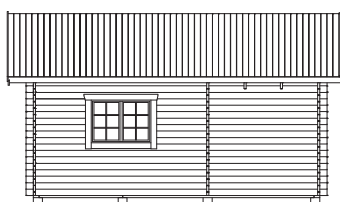

Storlek	6000x4150 mm varav altan 2280x1530 mm
Stomme	Knuttimmer 45x145 mm furu
Tak	20x113/135 mm slätspont, fallande längd, ändspontat Takåsar 45x170 mm Vindbrädor 22x120 mm råplan, gerade i ena änden Takfotsbrädor, 22x120 mm råplan
Fönster	Foder 22x120 mm råplan 4 st fönster 1278x925 mm inkl spröjs 1 st fönster 5x5 mm inkl spröjs
Dörr	Foder 22x120 mm råplan 1 st parytterdörr 15x20, helglas med spröjs. 1 st innerdörr 7x19 vit eller furu
Golv	Golvåsar 45x170 mm Golv 25x135/159/135 mm, fallande längd, ändspont Syll 45x95/120/145 mm Golvlist 18x70 mm 22 mm trall till altan
Stolpe	120x135 mm, monterad

Månäs stuga med loft

25 + 10 m²

Månäs 25 m² är en attefallsstuga från Baseco, som kombinerar rejält trä från Lapplands skogar och stabila konstruktioner med karaktär och egen stil. Stugan har takförsedd hörningång med altan och inne finns ett loft. Stugan har av en speciell planlösning och du får totalt 35 härliga m² att vistas på. Till Månäs kan du välja bland många tillval och tillbehör för att sätta din personliga prägel. Månäs passar som sommarhus, gäststuga eller bostad året runt. Kvaliteten är lika gedigen som i Basecos övriga sortiment.