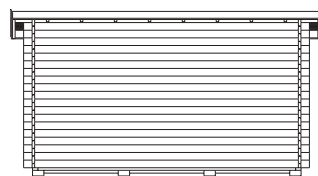

Storlek	4750x3150 mm
Stomme	Knuttimmer 45x145 mm furu
Tak	20x113/135 mm slätspont, fallande längd, ändspontat Takåsar 45x145 mm Vindbrädor 22x120 mm råplan, gerade i ena änden Takfotsbrädor, 22x120 mm råplan
Dörr	Foder 22x120 mm råplan 1 st dubbel förrädsdörr 16x19
Golv	Golvåsar 45x120 mm Golv 25x135/159/180 mm, fallande längd, ändspont Syll/bärlina 45x95 mm Golvlister 18x70 mm

Råvo funkisbod 15 m²

Råvo är en bod i samma funkisstil som boden Galgat, stugan Jutis och bastun Gellas. Taket utgörs av en slätspontspanel som är ändspontad och möbeltorr vilket ger en god formstabilitet. Även golvet är ändspontat för enkel montering. Friggeboden levereras obehandlad och det senvuxna, tåliga virket från de lappländska skogarna är rejält dimensionerat. Dessutom är golvet 25 mm tjockt, för att klara extra tung belastning. Råvo levereras i standardutförande med dubbeldörr och utan fönster. Fönster och dörr finns som tillval. Du kan även få stugan levererad helt utan fönster- och dörrhåll och på så sätt anpassa alla placeringar helt efter eget huvud.