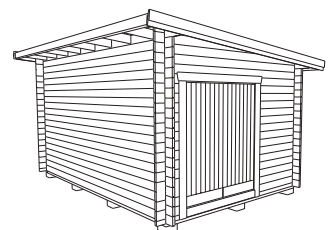

Storlek	4750x3150 mm
Stomme	Knuttimmer 45x145 mm furu
Tak	20x113/135 mm slätspont, fallande längd, ändspontat Takåsar 45x145 mm Vindbrädor 22x120 mm råplan, gerade i ena änden Takfotsbrädor, 22x120 mm råplan
Dörr	Foder 22x120 mm råplan 1 st dubbel förrädsdörr 16x19
Golv	Golvåsar 45x120 mm Golv 25x135/159/180 mm, fallande längd, ändspont Syll/bärlina 45x95 mm Golvlister 18x70 mm

Råvo funkisbod 15 m²

Råvo är en bod i samma funkisstil som boden Galgat, stugan Jutis och bastun Gellas. Taket utgörs av en slätspontspanel som är ändspontad och möbeltorr vilket ger en god formstabilitet. Även golvet är ändspontat för enkel montering. Friggeboden levereras obehandlad och det senvuxna, tåliga virket från de lappländska skogarna är rejält dimensionerat. Dessutom är golvet 25 mm tjockt, för att klara extra tung belastning. Råvo levereras i standardutförande med dubbeldörr och utan fönster. Fönster och dörr finns som tillval. Du kan även få stugan levererad helt utan fönster- och dörrhåll och på så sätt anpassa alla placeringar helt efter eget huvud.