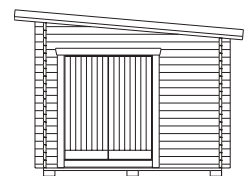

Storlek	4750x3150 mm
Stomme	Knuttimmer 45x145 mm furu
Tak	20x113/135 mm slätspont, fallande längd, ändspontat Takåsar 45x145 mm Vindbrädor 22x120 mm råplan, gerade i ena änden Takfotsbrädor, 22x120 mm råplan
Dörr	Foder 22x120 mm råplan 1 st dubbel förrädsdörr 16x19
Golv	Golvåsar 45x120 mm Golv 25x135/159/180 mm, fallande längd, ändspont Syll/bärlina 45x95 mm Golvlister 18x70 mm

Råvo funkisbod 15 m²

Råvo är en bod i samma funkisstil som boden Galgat, stugan Jutis och bastun Gellas. Taket utgörs av en slätspontspanel som är ändspontad och möbeltorr vilket ger en god formstabilitet. Även golvet är ändspontat för enkel montering. Friggeboden levereras obehandlad och det senvuxna, tåliga virket från de lappländska skogarna är rejält dimensionerat. Dessutom är golvet 25 mm tjockt, för att klara extra tung belastning. Råvo levereras i standardutförande med dubbeldörr och utan fönster. Fönster och dörr finns som tillval. Du kan även få stugan levererad helt utan fönster- och dörrhåll och på så sätt anpassa alla placeringar helt efter eget huvud.