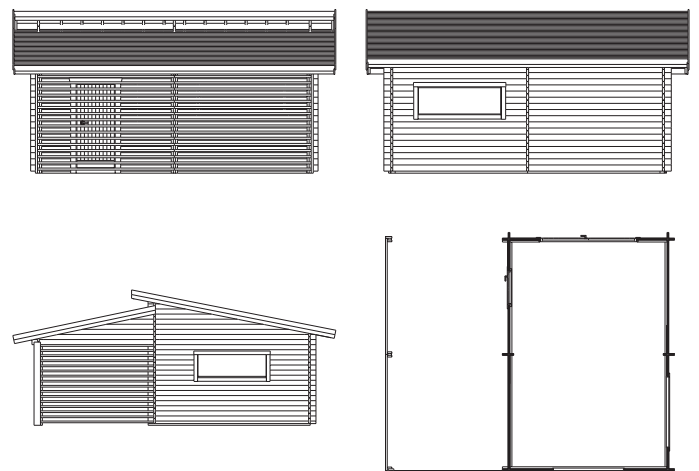

Storlek	6 000x7 322 mm varav carport 6 000x3 122 mm
Stomme	Knuttimmer 45x145 mm furu
Tak	20x113/135 mm slätspont, fallande längd, ändspontat. Takåsar 45x170 mm Vindbrädor 22x120 mm råplan, gerade i ena änden. Takfotsbrädor, 22x120 mm råplan
Fönster	Foder 22x120 mm råplan 2 st fönster 1 865x650 mm
Dörr	Foder 22x120 mm råplan Isolerad ytterdörr 9x19, tät Garageport 25x20, isolerad
Golv	Syll 45x95 mm
Spaljé	45x45 mm
Stolpar	120x135 mm, 170x135 mm, 220x135 mm ihopskruvade

Bergnäs garage med carport 25+20 m²

Bergnäs garage med carport uppfyller förväntningarna du har på en produkt från Baseco och mer. Bergnäs låter dig ta tillvara friheten från det du verkligen älskar att göra på fritiden. Utrymmena ute och inne är rejält tilltagna och inspirerade av det enkla, praktiska och funktionella. Carporten passar perfekt som uterum för dig själv, bilen och skotern, medan det lika robust konstruerade garaget med isolerad dörr blir en plats för förvaring och att meka på. Bergnäs går att utrusta med olika tillbehörspaket. Den levereras obehandlad och virket är av den senvuxna lappländska furan.