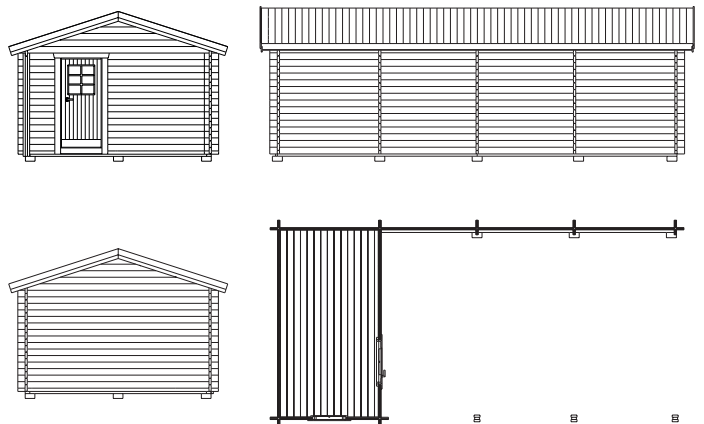

Storlek	8 005x3 850 mm varav förrådsdel 2 075x3 850 mm
Stomme	Knuttimmer 45x145 mm furu
Tak	20x113/135 mm slätspont, fallande längd, ändspontat Takåsar 45x145 mm Vindbrädor 22x120 mm råplan, gerade i ena änden Takfotsbrädor, 22x120 mm råplan
Fönster	Foder 22x120 mm råplan 1 st fönster 925x660 mm inkl spröjs
Dörr	Foder 22x120 mm råplan 1 st ytterdörr 9x19 mm med fönsterglas, isolerad
Golv	Golvåsar 45x120 mm Golv 25x135/159/135 mm, fallande längd, ändspont Syll 45x95 mm Golvlister 18x70 mm
Stolpar	120x135 mm, ihopskruvade

Grannäs carport med förråd 23 m² + 8 m²

Grannäs är en carport med förråd och vindsydd, som är praktisk till mycket. Tack vare det stora utrymmet har du plats för både fordon, fritid och annan förvaring om det skulle behövas. Konstruktionen är robust med rejält dimensionerad stomme och kraftiga takåsar, vilket ger extra bärighet och stabilitet. Grannäs kan monteras spegelvänd eller som på bilden. Du har också möjlighet att utrusta med olika tillbehörspaket för att göra den till din egen. Grannäs levereras obehandlad och virket är av den senvuxna lappländska furan. Naturligtvis av den goda kvalitet som kännetecknar Basecos produkter.