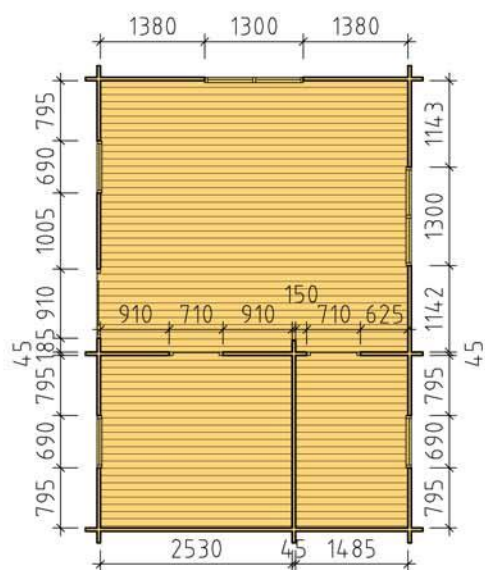

BASECO

Ammarnäsvägen Tel: 0952-55010
924 32 Sorsele Mail: fritid@baseco.se

Bure stuga 25m² med loft

Skala 1:100

Sida 1:2

Ammarnäsvägen Tel: 0952-55010
924 31 Sorsele Mail: fritid@baseco.se

Bure stuga 25m² med loft

Skala 1:100

Sida 2:2