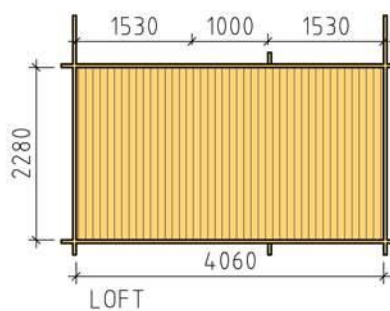

BASECO

Ammarnäsvägen Tel: 0952-55010
924 32 Sorsele Mail: fritid@baseco.se

Bure stuga 25m² med loft

Skala 1:100

Sida 1:2

Ammarnäsvägen Tel: 0952-55010
924 31 Sorsele Mail: fritid@baseco.se

Bure stuga 25m² med loft

Skala 1:100

Sida 2:2