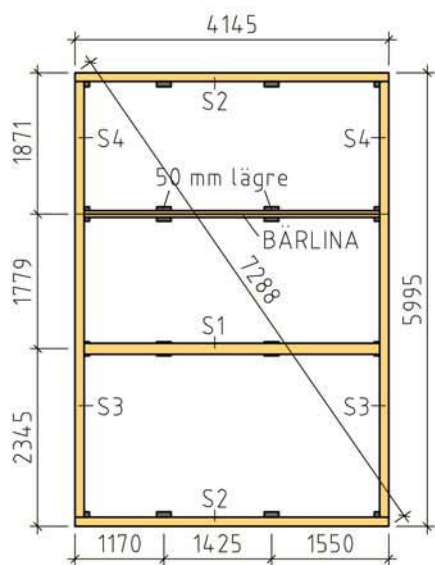

BASECO

Ammarnäsvägen Tel: 0952-55010
924 32 Sorsele Mail: fritid@baseco.se

Bure stuga 25m² med loft

Skala 1:100

Sida 1:2

Ammarnäsvägen Tel: 0952-55010
924 31 Sorsele Mail: fritid@baseco.se

Bure stuga 25m² med loft

Skala 1:100

Sida 2:2