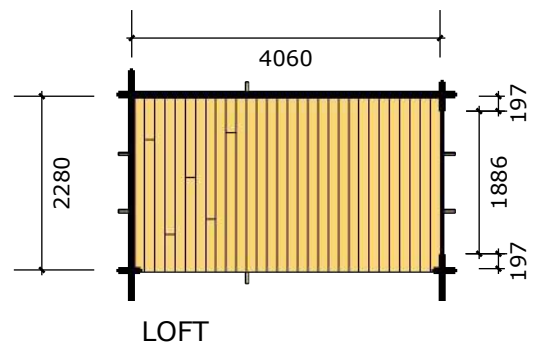

## Fjällnäs 25m<sup>2</sup>

Mått- och plinritning  
Skala 1:100

Ammarnäsvägen  
924 31 Sorsele

Tel: 0952-55010  
E-Post: fritid@baseco.se

v1.2

Sida 1 av 2

**Fjällnäs 25m2**  
Mått- och plintritning  
Skala 1:100