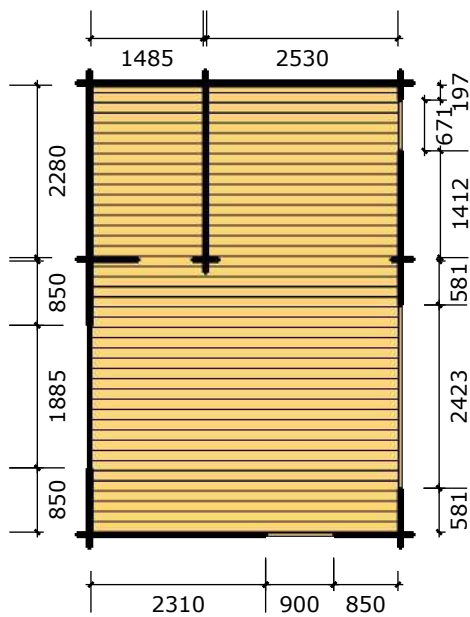

## Fjällnäs 25m<sup>2</sup>

Mått- och plinritning  
Skala 1:100

Ammarnäsvägen  
924 31 Sorsele

Tel: 0952-55010  
E-Post: fritid@baseco.se

v1.2

Sida 1 av 2

**Fjällnäs 25m2**  
Mått- och plintritning  
Skala 1:100