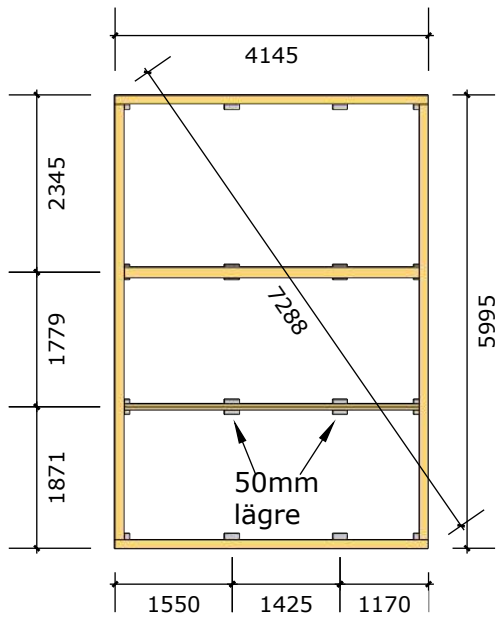

## Fjällnäs 25m<sup>2</sup>

Mått- och plinritning  
Skala 1:100

Ammarnäsvägen  
924 31 Sorsele

Tel: 0952-55010  
E-Post: fritid@baseco.se

v1.2

Sida 1 av 2

**Fjällnäs 25m2**  
Mått- och plintritning  
Skala 1:100