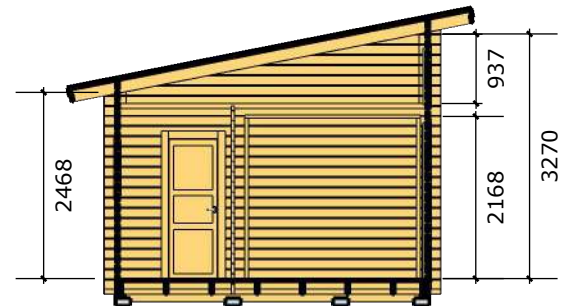

## Fjällnäs 25m<sup>2</sup>

Mått- och plinritning  
Skala 1:100

Ammarnäsvägen  
924 31 Sorsele

Tel: 0952-55010  
E-Post: fritid@baseco.se

v1.2

Sida 1 av 2

**Fjällnäs 25m2**  
Mått- och plintritning  
Skala 1:100