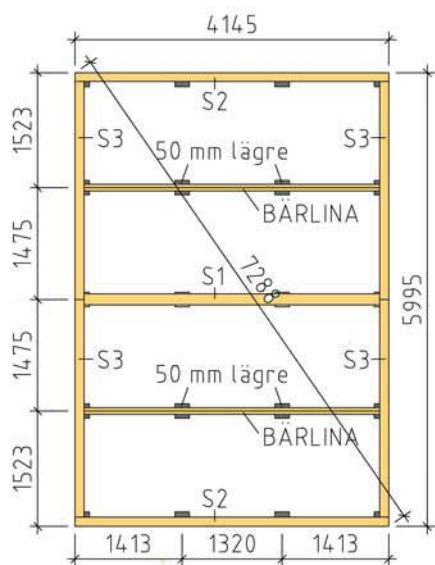

BASECO

Ammarnäsvägen 924 31 Sorsele
Tel: 0952-55010
Mail: fritid@baseco.se

Heden förråd 25m²

Skala 1:100

Sida 1:2

Ammarnäsvägen Tel: 0952-55010
924 31 Sorsele Mail: fritid@baseco.se

Hede förråd 25m²

Skala 1:100