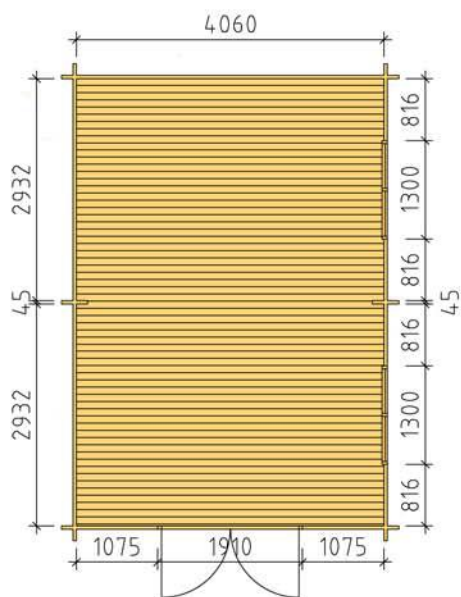

BASECO

Ammarnäsvägen 924 31 Sorsele
Tel: 0952-55010
Mail: fritid@baseco.se

Heden förråd 25m²

Skala 1:100

Sida 1:2

Ammarnäsvägen Tel: 0952-55010
924 31 Sorsele Mail: fritid@baseco.se

Hede förråd 25m²

Skala 1:100