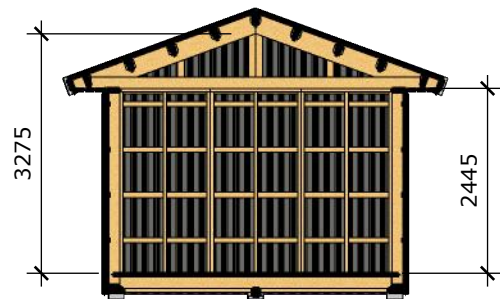

**BASECO**

**Kraddsele attefallsgarage  
25m<sup>2</sup>**

Mått- och plintritning  
Skala 1:100

v1.0

Sida 1 av 2

Ammarnäsvägen  
924 31 Sorsele

Tel: 0952-55010  
E-Post: fritid@baseco.se

**Kraddsele attefallsgarage  
25m<sup>2</sup>**

Mått- och plintritning  
Skala 1:100

v1.0

Ammarnäsvägen  
924 31 Sorsele

Tel: 0952-55010  
E-Post: fritid@baseco.se

Sida 2 av 2