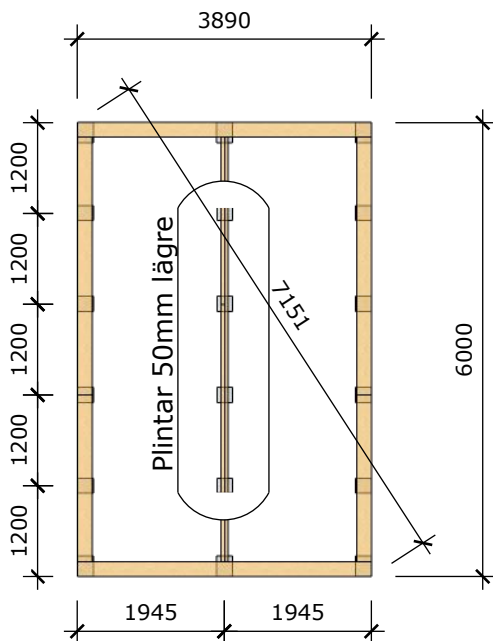

**BASECO**

**Kraddsele attefallsgarage  
25m<sup>2</sup>**

Mått- och plintritning  
Skala 1:100

v1.0

Sida 1 av 2

Ammarnäsvägen  
924 31 Sorsele

Tel: 0952-55010  
E-Post: fritid@baseco.se

**Kraddsele attefallsgarage  
25m<sup>2</sup>**

Mått- och plintritning  
Skala 1:100

v1.0

Ammarnäsvägen  
924 31 Sorsele

Tel: 0952-55010  
E-Post: fritid@baseco.se

Sida 2 av 2