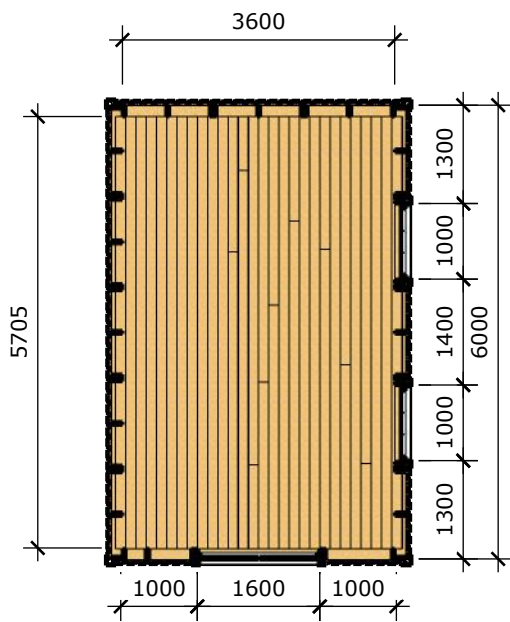

**BASECO**

**Kraddsele attefallsgarage  
25m<sup>2</sup>**

Mått- och plintritning  
Skala 1:100

v1.0

Sida 1 av 2

Ammarnäsvägen  
924 31 Sorsele

Tel: 0952-55010  
E-Post: fritid@baseco.se

**Kraddsele attefallsgarage  
25m<sup>2</sup>**

Mått- och plintritning  
Skala 1:100

v1.0

Ammarnäsvägen  
924 31 Sorsele

Tel: 0952-55010  
E-Post: fritid@baseco.se

Sida 2 av 2