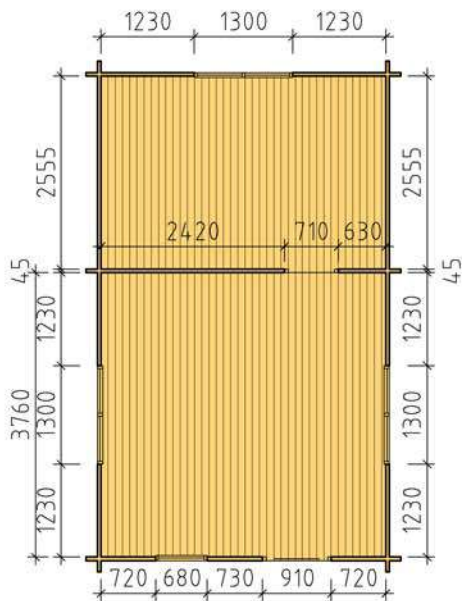

BASECO

Ammarnäsvägen 924 31 Sorsele
 Tel: 0952-55010
 Fax: 0952-10643
 Mail: fritid@baseco.se

Norrsele stuga 25m²

Skala 1:100

Sida 1:2

Ammarnäsvägen 924 31 Sorsele
 Tel: 0952-55010
 Fax: 0952-10643
 Mail: fritid@baseco.se

Norrsele stuga 25m²

Skala 1:100

Sida 2:2