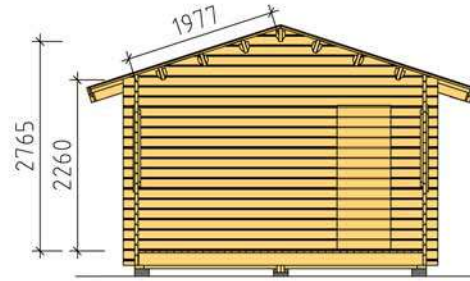

BASECO

Ammarnäsvägen 924 31 Sorsele
 Tel: 0952-55010
 Fax: 0952-10643
 Mail: fritid@baseco.se

Norrsele stuga 25m²

Skala 1:100

Sida 1:2

Ammarnäsvägen 924 31 Sorsele
 Tel: 0952-55010
 Fax: 0952-10643
 Mail: fritid@baseco.se

Norrsele stuga 25m²

Skala 1:100

Sida 2:2