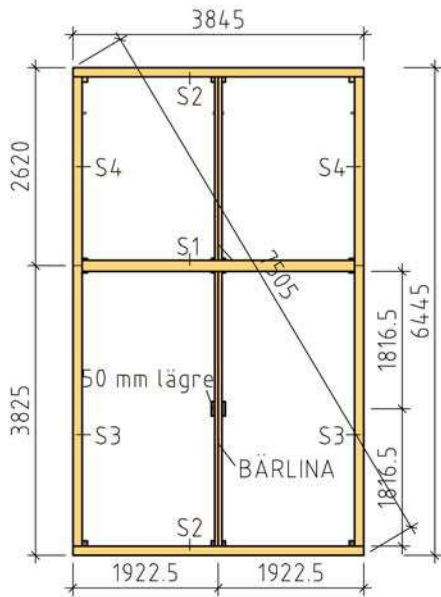

BASECO

Ammarnäsvägen 924 31 Sorsele
 Tel: 0952-55010
 Fax: 0952-10643
 Mail: fritid@baseco.se

Norrsele stuga 25m²

Skala 1:100

Sida 1:2

Ammarnäsvägen 924 31 Sorsele
 Tel: 0952-55010
 Fax: 0952-10643
 Mail: fritid@baseco.se

Norrsele stuga 25m²

Skala 1:100

Sida 2:2