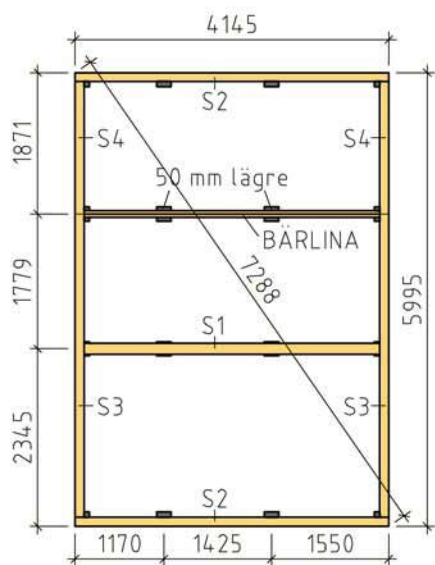

**BASECO**

Ammarnäsvägen 924 31 Sorsele  
 Tel: 0952-55010  
 Fax: 0952-10643  
 Mail: fritid@baseco.se

**Nyby stuga 25m<sup>2</sup> med loft**

Skala 1:100

Sida 1:2

Ammarnäsvägen 924 31 Sorsele  
 Tel: 0952-55010  
 Fax: 0952-10643  
 Mail: fritid@baseco.se

**Nyby stuga 25m<sup>2</sup> med loft**  
 Skala 1:100

Sida 2:2