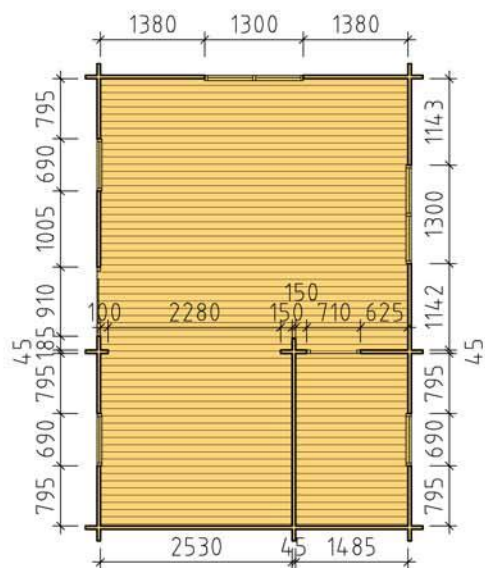

**BASECO**

Ammarnäsvägen 924 31 Sorsele  
 Tel: 0952-55010  
 Fax: 0952-10643  
 Mail: fritid@baseco.se

**Nyby stuga 25m<sup>2</sup> med loft**

Skala 1:100

Sida 1:2

Ammarnäsvägen 924 31 Sorsele  
 Tel: 0952-55010  
 Fax: 0952-10643  
 Mail: fritid@baseco.se

**Nyby stuga 25m<sup>2</sup> med loft**  
 Skala 1:100

Sida 2:2