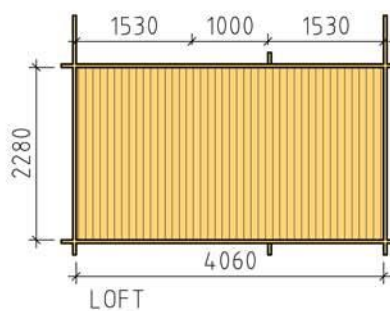

**BASECO**

Ammarnäsvägen 924 31 Sorsele  
 Tel: 0952-55010  
 Fax: 0952-10643  
 Mail: fritid@baseco.se

**Nyby stuga 25m<sup>2</sup> med loft**

Skala 1:100

Sida 1:2

Ammarnäsvägen 924 31 Sorsele  
 Tel: 0952-55010  
 Fax: 0952-10643  
 Mail: fritid@baseco.se

**Nyby stuga 25m<sup>2</sup> med loft**  
 Skala 1:100

Sida 2:2