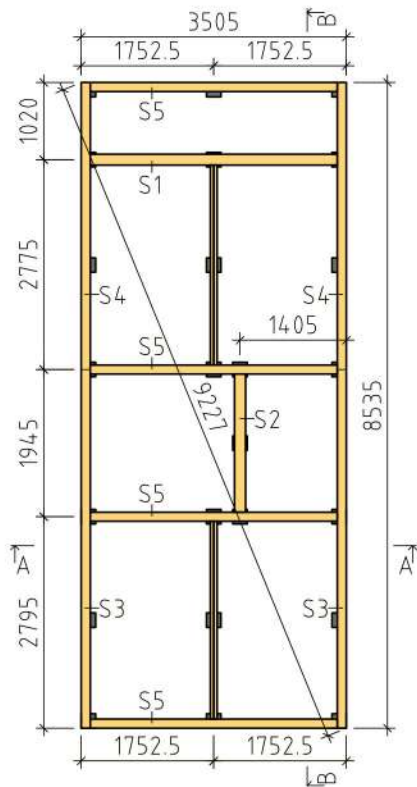

Ammarnäsvägen 924 31 Sorsele
 Tel: 0952-55010
 Fax: 0952-10643
 Mail: fritid@baseco.se

Nyhem stuga 30m²

Skala 1:100

Sida 1:2

Ammarnäsvägen 924 31 Sorsele
 Tel: 0952-55010
 Fax: 0952-10643
 Mail: fritid@baseco.se

Nyhem stuga 30m²

Skala 1:100

Sida 2:2