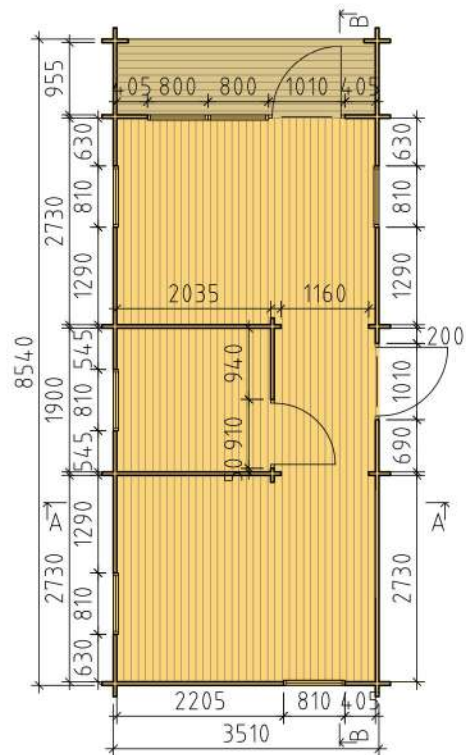

Ammarnäsvägen 924 31 Sorsele
 Tel: 0952-55010
 Fax: 0952-10643
 Mail: fritid@baseco.se

Nyhem stuga 30m²

Skala 1:100

Sida 1:2

Ammarnäsvägen 924 31 Sorsele
 Tel: 0952-55010
 Fax: 0952-10643
 Mail: fritid@baseco.se

Nyhem stuga 30m²

Skala 1:100

Sida 2:2