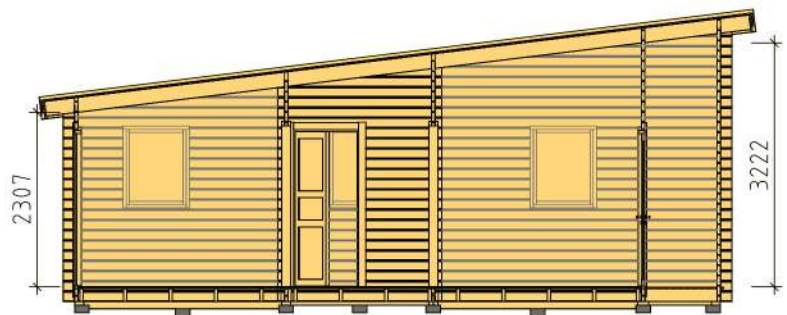

Ammarnäsvägen 924 31 Sorsele
 Tel: 0952-55010
 Fax: 0952-10643
 Mail: fritid@baseco.se

Nyhem stuga 30m²

Skala 1:100

Sida 1:2

Ammarnäsvägen 924 31 Sorsele
 Tel: 0952-55010
 Fax: 0952-10643
 Mail: fritid@baseco.se

Nyhem stuga 30m²

Skala 1:100

Sida 2:2