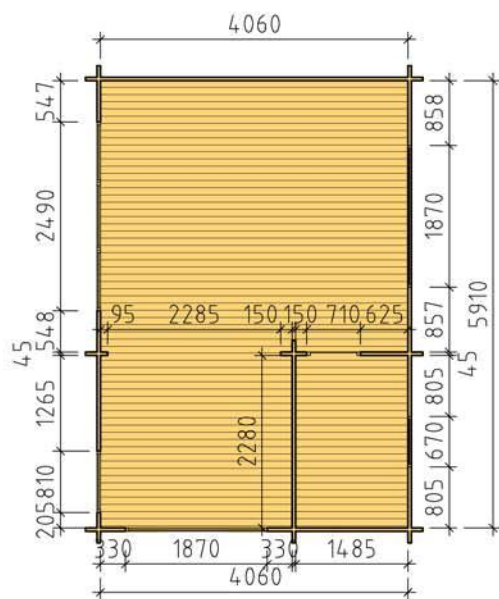

**BASECO**

Ammarnäsvägen 924 31 Sorsele  
Tel: 0952-55010  
Fax: 0952-10643  
Mail: fritid@baseco.se

**Nyliden stuga 25m<sup>2</sup>**

Skala 1:100

Sida 1:2

**BASECO**

Ammarnäsvägen 924 31 Sorsele  
 Tel: 0952-55010  
 Fax: 0952-10643  
 Mail: fritid@baseco.se

**Nyliden stuga 25m<sup>2</sup>**

Skala 1:100

Sida 2:2