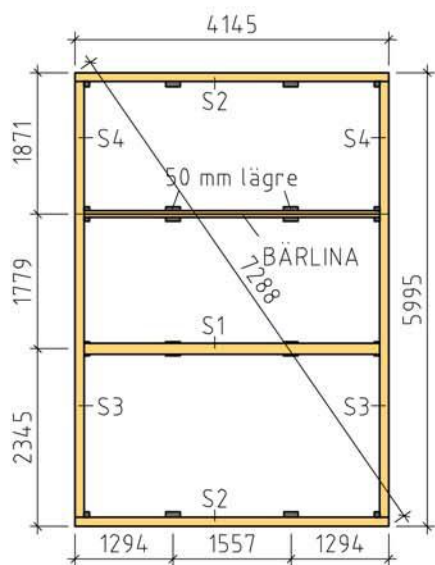

**BASECO**

Ammarnäsvägen 924 31 Sorsele  
Tel: 0952-55010  
Fax: 0952-10643  
Mail: fritid@baseco.se

**Nyliden stuga 25m<sup>2</sup>**

Skala 1:100

Sida 1:2

**BASECO**

Ammarnäsvägen 924 31 Sorsele  
 Tel: 0952-55010  
 Fax: 0952-10643  
 Mail: fritid@baseco.se

**Nyliden stuga 25m<sup>2</sup>**

Skala 1:100

Sida 2:2