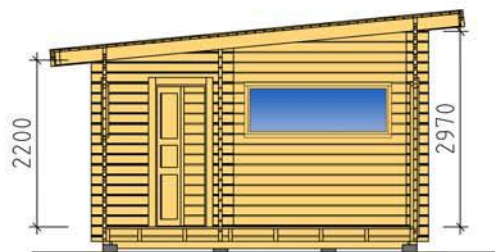

**BASECO**

Ammarnäsvägen 924 31 Sorsele  
Tel: 0952-55010  
Fax: 0952-10643  
Mail: fritid@baseco.se

**Nyliden stuga 25m<sup>2</sup>**

Skala 1:100

Sida 1:2

**BASECO**

Ammarnäsvägen 924 31 Sorsele  
 Tel: 0952-55010  
 Fax: 0952-10643  
 Mail: fritid@baseco.se

**Nyliden stuga 25m<sup>2</sup>**

Skala 1:100

Sida 2:2