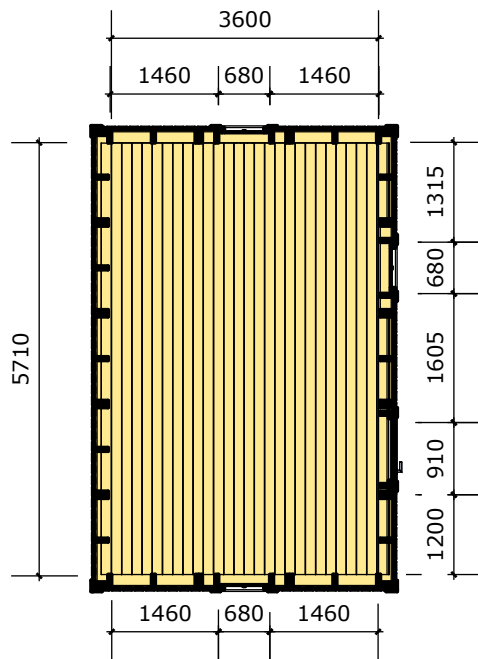

BASECO

Ammarnäsvägen
924 31 Sorsele

Tel: 0952-55010
E-Post: fritid@baseco.se

Risnäs attefallshus 25 m²
Mått- och plintritning
Skala 1:100

v1.0

Sida 1 av 2

Risnäs attefallshus 25 m²
 Mått- och plintritning
 Skala 1:100