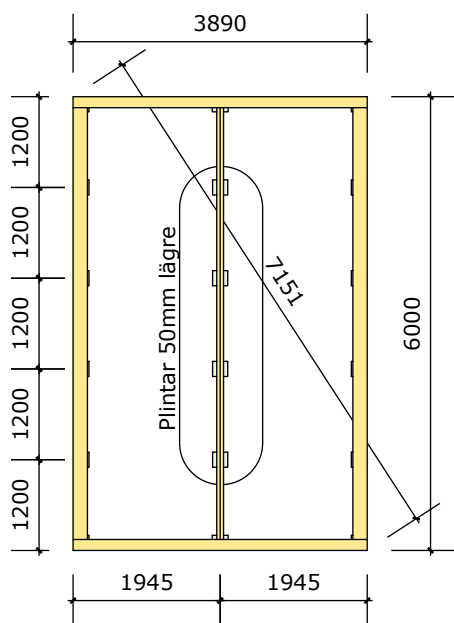

BASECO

Ammarnäsvägen
924 31 Sorsele

Tel: 0952-55010
E-Post: fritid@baseco.se

Risnäs attefallshus 25 m²
Mått- och plintritning
Skala 1:100

v1.0

Sida 1 av 2

Risnäs attefallshus 25 m²
 Mått- och plintritning
 Skala 1:100