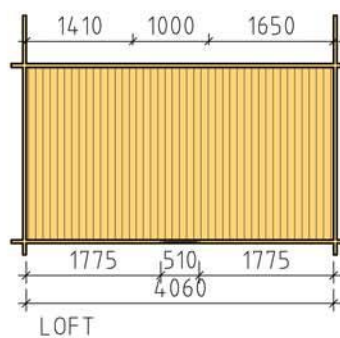

BASECO

Ammarnäsvägen 924 31 Sorsele
 Tel: 0952-55010
 Fax: 0952-10643
 Mail: fritid@baseco.se

Solbacka stuga 25m² med loft

Skala 1:100

Sida 1:2

Ammarnäsvägen 924 31 Sorsele
 Tel: 0952-55010
 Fax: 0952-10643
 Mail: fritid@baseco.se

Solbacka stuga 25m² med loft

Skala 1:100

Sida 2:2