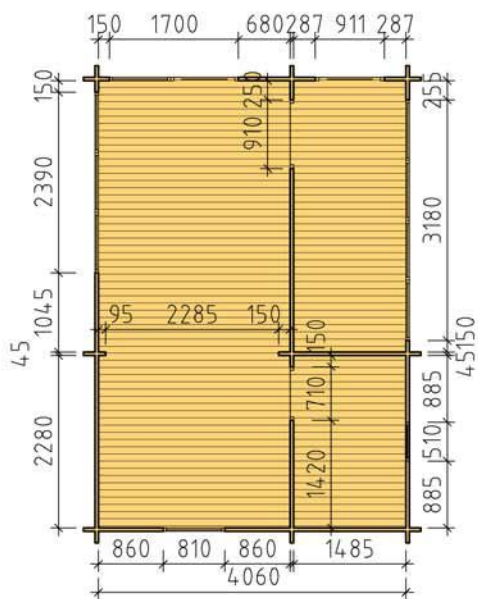

BASECO

Ammarnäsvägen 924 31 Sorsele
 Tel: 0952-55010
 Fax: 0952-10643
 Mail: fritid@baseco.se

Solbacka stuga 25m² med loft

Skala 1:100

Sida 1:2

Ammarnäsvägen 924 31 Sorsele
 Tel: 0952-55010
 Fax: 0952-10643
 Mail: fritid@baseco.se

Solbacka stuga 25m² med loft

Skala 1:100

Sida 2:2