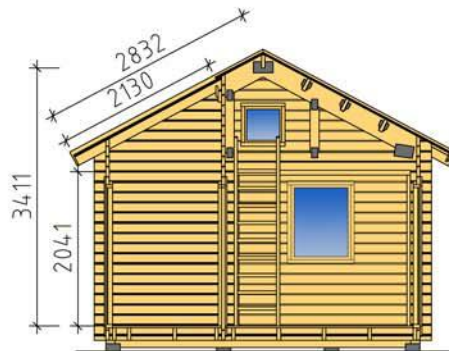

BASECO

Ammarnäsvägen 924 31 Sorsele
 Tel: 0952-55010
 Fax: 0952-10643
 Mail: fritid@baseco.se

Solbacka stuga 25m² med loft

Skala 1:100

Sida 1:2

Ammarnäsvägen 924 31 Sorsele
 Tel: 0952-55010
 Fax: 0952-10643
 Mail: fritid@baseco.se

Solbacka stuga 25m² med loft

Skala 1:100

Sida 2:2