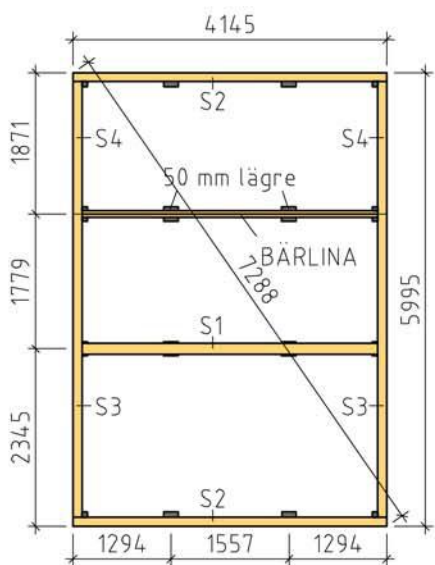

BASECO

Ammarnäsvägen 924 31 Sorsele
 Tel: 0952-55010
 Fax: 0952-10643
 Mail: fritid@baseco.se

Solbacka stuga 25m² med loft

Skala 1:100

Sida 1:2

Ammarnäsvägen 924 31 Sorsele
 Tel: 0952-55010
 Fax: 0952-10643
 Mail: fritid@baseco.se

Solbacka stuga 25m² med loft

Skala 1:100

Sida 2:2