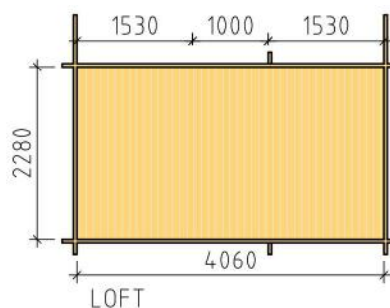

BASECO

Ammarnäsvägen 924 31 Sorsele
 Tel: 0952-55010
 Fax: 0952-10643
 Mail: fritid@baseco.se

Storsjö stuga 30m² med loft

Skala 1:100

Sida 1:2

BASECO

Ammarnäsvägen 924 31 Sorsele
 Tel: 0952-55010
 Fax: 0952-10643
 Mail: fritid@baseco.se

Storsjö stuga 30m² med loft

Skala 1:100

Sida 2:2