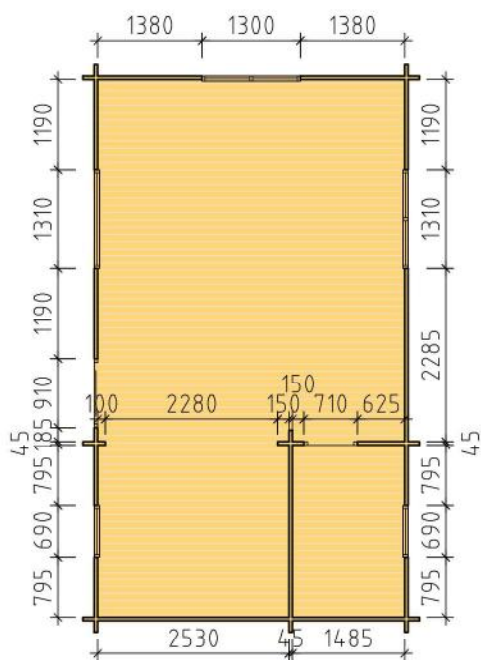

BASECO

Ammarnäsvägen 924 31 Sorsele
 Tel: 0952-55010
 Fax: 0952-10643
 Mail: fritid@baseco.se

Storsjö stuga 30m² med loft

Skala 1:100

Sida 1:2

BASECO

Ammarnäsvägen 924 31 Sorsele
 Tel: 0952-55010
 Fax: 0952-10643
 Mail: fritid@baseco.se

Storsjö stuga 30m² med loft

Skala 1:100

Sida 2:2