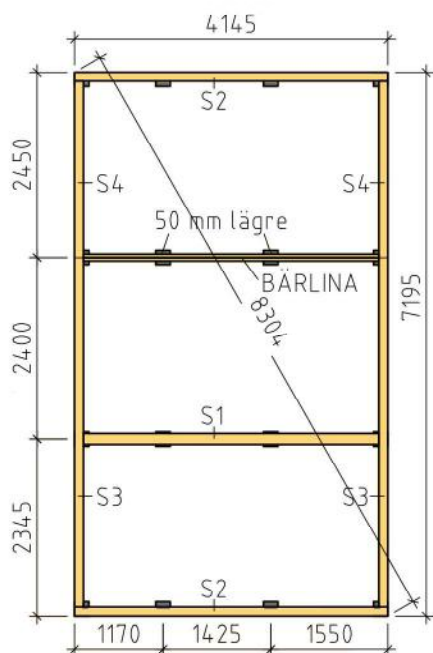

BASECO

Ammarnäsvägen 924 31 Sorsele
 Tel: 0952-55010
 Fax: 0952-10643
 Mail: fritid@baseco.se

Storsjö stuga 30m² med loft

Skala 1:100

Sida 1:2

BASECO

Ammarnäsvägen 924 31 Sorsele
 Tel: 0952-55010
 Fax: 0952-10643
 Mail: fritid@baseco.se

Storsjö stuga 30m² med loft

Skala 1:100

Sida 2:2