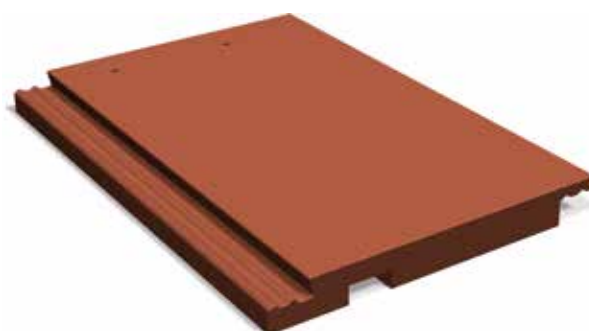

PRODUKTBLAD

Spårpanna Carisma höger/vänster

Art nr C734../C735..

Safe Spårpanna Carisma är en betongpanna speciellt framtagen för att passa konsollerna i taksäkerhetssystemet Safe. Urjackad i underkant för optimal passform.

Pannan är förberedd med urtag som krävs för att montera systemet. Två st spårpannor per konsoll krävs, en st höger och en st vänster. Detta beror på att Carisma läggs i halvförband. Urtaget är 35 mm brett och 5 mm djupt. Använd spårpannan för att slippa några manuella ingrepp i pannorna vid montering av taksäkerheten.

Artikelinformation

Vikt	4,40 kg
Längd	420 mm
Bredd	280 mm
Byggbredd	250 mm
Material	Betong
Färg	Finns i samtliga färger Carisma

Spårpanna Carisma höger C734..

Spårpanna Carisma vänster C735..