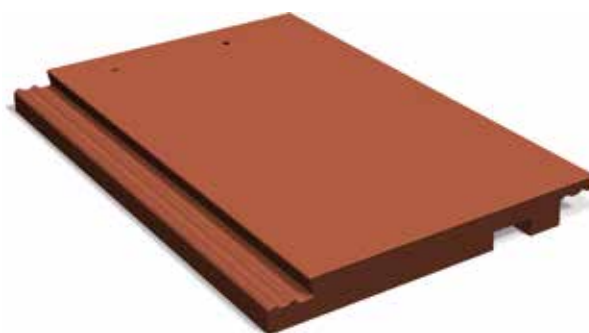

PRODUKTBLAD

Spårpanna Carisma höger/vänster

Art nr C734../C735..

Safe Spårpanna Carisma är en betongpanna speciellt framtagen för att passa konsollerna i taksäkerhetssystemet Safe. Urjackad i underkant för optimal passform.

Pannan är förberedd med urtag som krävs för att montera systemet. Två st spårpannor per konsoll krävs, en st höger och en st vänster. Detta beror på att Carisma läggs i halvförband. Urtaget är 35 mm brett och 5 mm djupt. Använd spårpannan för att slippa några manuella ingrepp i pannorna vid montering av taksäkerheten.

Artikelinformation

Vikt	4,40 kg
Längd	420 mm
Bredd	280 mm
Byggbredd	250 mm
Material	Betong
Färg	Finns i samtliga färger Carisma

Spårpanna Carisma höger C734..

Spårpanna Carisma vänster C735..