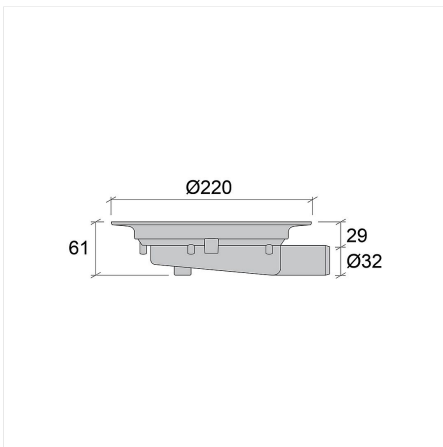

## Spygatt PSU 32 MP

RSK 7126283

Spygatt som ansluts till golvbrunn med extrainlopp. Saknar vattenlås och kan ej kompletteras med vattenlås. Spygatten är lämplig i kalla utrymmen då vattenlås saknas. I kalla utrymme skulle vattenlåset frysa och orsaka skador på en vanlig golvbrunn. Spygatten levereras med mattpaket (MP) för anslutning mot plastmatta som tätskikt alternativt folie- eller rollat tätskikt under klinkergolv. OBS! JAFÖs golvbrunnar i plast finns både med och utan mattpaket. Golvbrunnar utan mattpaket kompletteras med en överdel avsedd för plast- eller klinkergolv. I träbjälklag ska golvbrunnen alltid monteras i Monteringsplatta 2, RSK 7133828. I betongbjälklag monteras golvbrunnen i Golvbrunnsfixtur, RSK 7133915 för att säkerställa att golvbrunnen gjuts in i rätt i höjd och våg.

### PRODUKTINFORMATION

ARTIKELNUMMER	7126283
RSK-NUMMER	7126283
FUNKTION	Sidoutlopp
DIMENSION	Ø32 mm
STORLEK	Ø150 mm
Pressure Flow Temp2	0,4 l/s
MATERIAL	PP
FÄRG	Grå