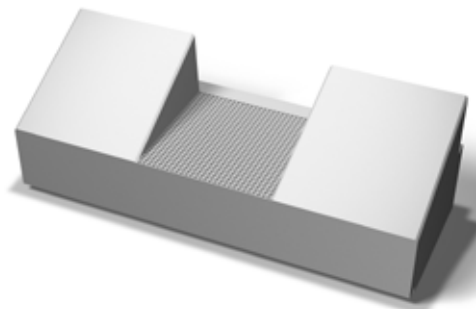

PRODUKTBLAD

Trappblock ramp 900x300x150 mm

TRAPPBLOCK

Med Benders Trappblock bygger du enkelt och snabbt trappor i skiftande miljöer. De finns i en rad olika längder för att tillgodose ditt unika behov. Passar bra såväl i terräng som entrétrappa, i både din trädgård eller i den offentliga miljön.

Produktinformation

Längd mm	900
Bredd mm	300
Höjd mm	150
Vikt kg/st	155,00
Antal st/pall	3
Vikt kg/pall	930
Vikt kg/lpm	172,1
Antal st/lpm	1,11
Antal lpm/pall	5,41

OBS!

Tillverkningsmått: 900x330x180 mm. En injuten M12-hylsa på varje kortsida för gängade lyft. Som översta steg används Trappblock 900x300x150 mm (art.nr. 27709xx). Lagerförs endast i Götene.