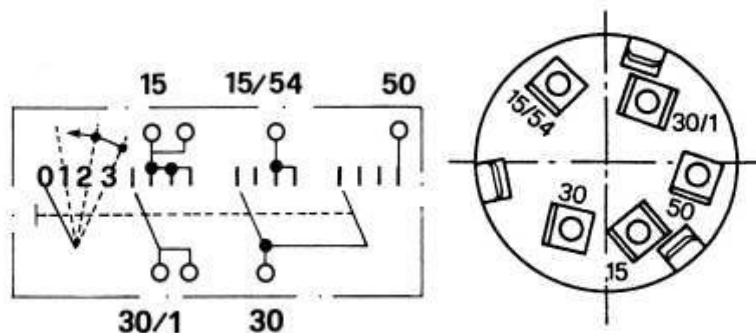

## Kopplingsanvisning tändningslås 112-14109

| Nyckelposition    | Anslutningsstift             | Funktion                        |
|-------------------|------------------------------|---------------------------------|
| 0                 | -                            | -                               |
| 1                 | 30/1-15                      | Tändning                        |
| 2 (återfjädrande) | 30/1-15<br>30-15/54          | Tändning/<br>Glödning           |
| 3 (återfjädrande) | 30/1-15<br>30-15/54<br>30-50 | Tändning/<br>Glödning/<br>Start |