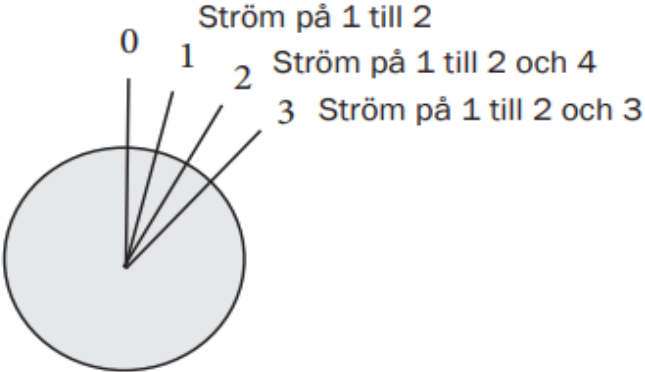

# Kopplingschema 882283

- 1. +Matning
- 2. Parkering
- 3. Helljus
- 4. Halvljus