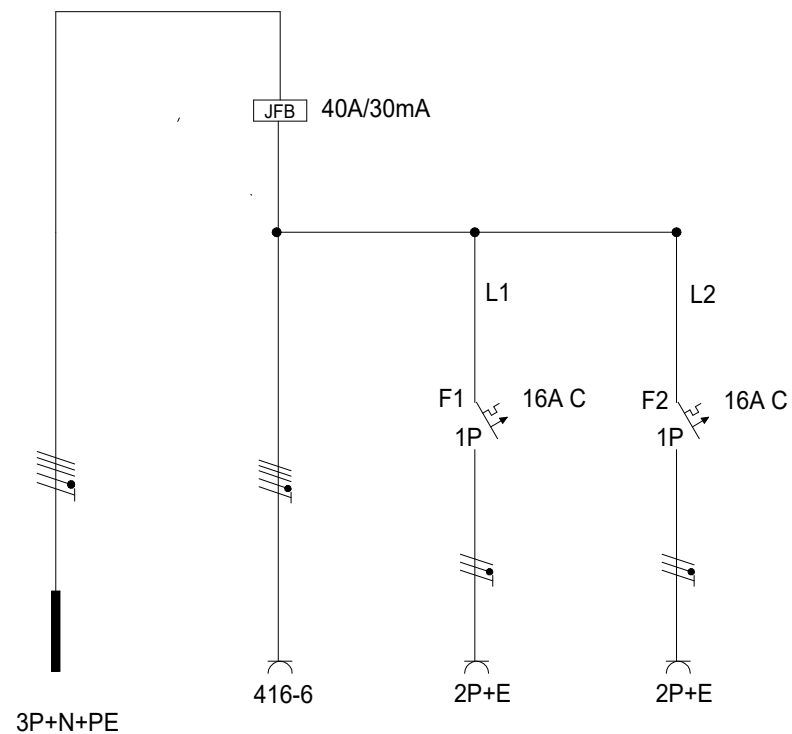

	mm
A	155
B	227
C	109
D	187

Malmbergs Elektriska AB

www.malmbergs.com
 Västra Bangatan 54, 69223 Kumla
 Tel. 019-587700 Fax 019571177

Best.nr	24 703 81
Typ/Type	UTTAGSCENTRAL 16A 00102/1

Intag/Inlet	M25
-------------	-----

Uttag/Outlets				
63A 463-6 (363-9)	32A 432-6 (332-9)	16A 416-6 (316-9)	16A 216-6	16A Schuko (DK-uttag)
0	0	1	0	2

JFB(mA)		
30	300	500
1	0	0

Ritningstyp	Konst	Blad
Enlinje&Huvudledning	RD	1
Datum :		20-05-04