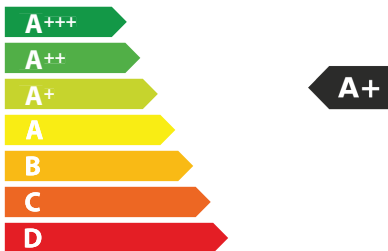

39

кВт·г/рік

A_{BCDEFG}

A_{BCDEFG}