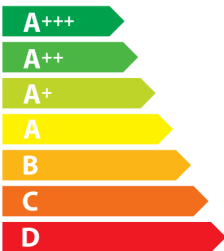

ENERG

енергия · ενέργεια
ENERGI

FRANKE

325.0267.268

FTLNIH45X/BKGLASS

A+

39

kWh/yıl

A_{BCDEFG}

A_{BCDEFG}

A **B**_{CDEFG}

57 dB

65/2014