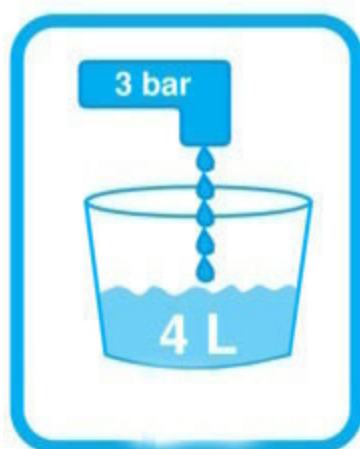

ENERGI

Klassning för
tappvattenarmatur

enligt SS 820000

Energiprestanda
Energy Performance

XYZ
kWh

Köksblandare fabrikat/artikelnummer med
strålsamlare fabrikat/artikelnummer
Certifikatnummer: xyzxyz

kiwa 
Partner for progress