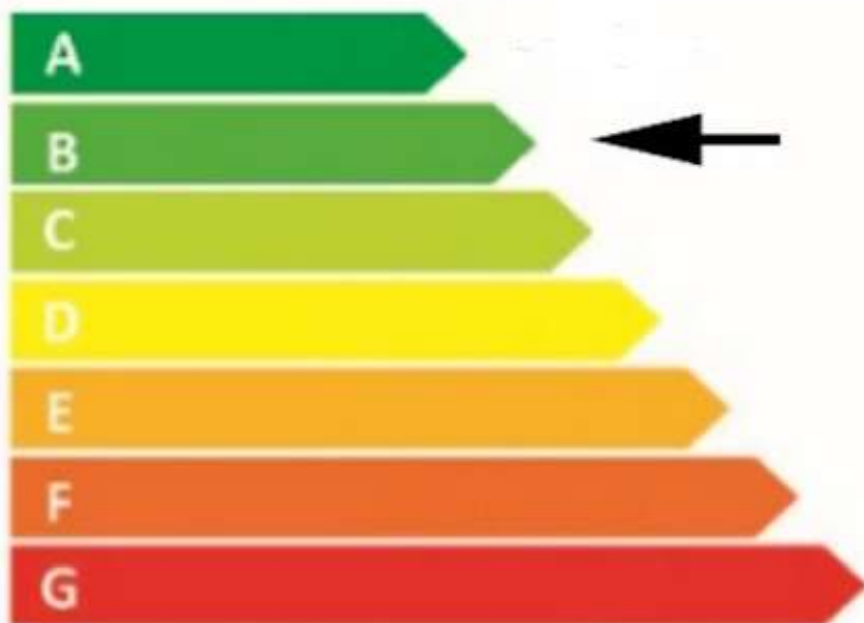

ENERGI

Klassning för
tappvattenarmatur

enligt SS 820000

Energiprestanda
Energy Performance

Köksblandare fabrikat/artikelnummer med
strålsamlare fabrikat/artikelnummer
Certifikatnummer: xyzxyz