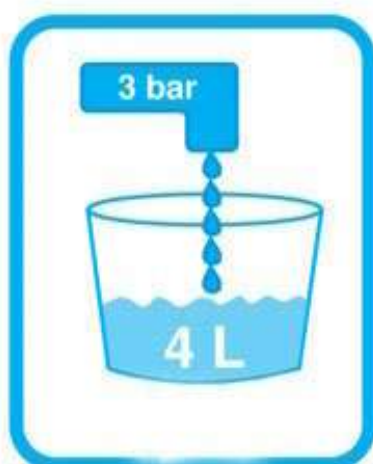

ENERGI

Klassning för
tappvattenarmatur

enligt SS 820000

Energiprestanda
Energy Performance

Köksblandare fabrikat/artikelnummer med
strålsamlare fabrikat/artikelnummer
Certifikatnummer: xyzxyz