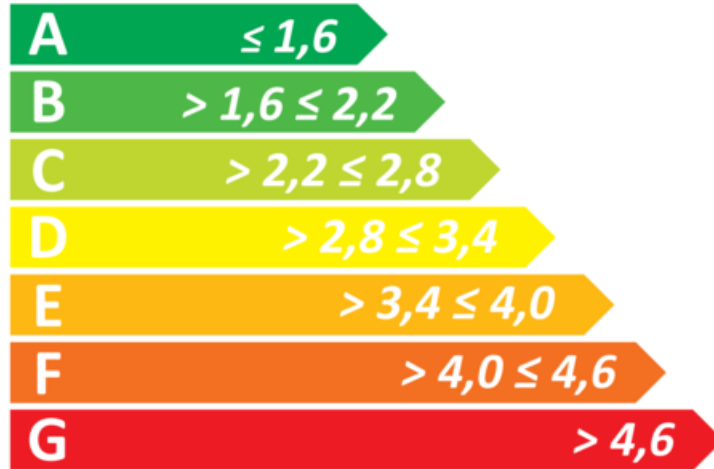

# ENERGI

Klassning för  
tappvattenarmatur

enligt SS 820001

Energiprestanda  
Energy Performance

**1,7**  
kWh

Termostatblandare Oras Nova

Certifikatnummer: 1831

**kiwa**   
Partner for progress