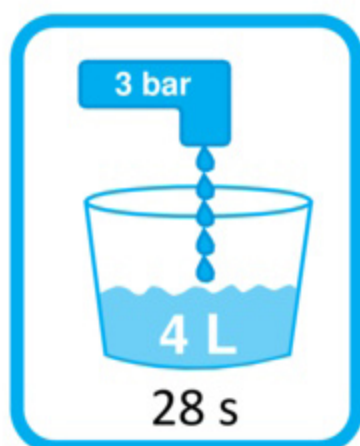

ENERGI

Klassning för
tappvattenarmatur

enligt SS 820000

Energiprestanda
Energy Performance

2,1
kWh

Köksblandare Oras 1838FGG , 1839FGG

Strålsamlare: Neoperl A
Certifikatnummer: 1605

kiwa 
Partner for progress