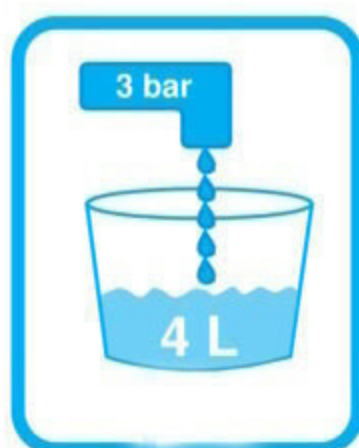

ENERGI

Klassning för
tappvattenarmatur

enligt SS 820000

Energiprestanda
Energy Performance

XYZ
kWh

Köksblandare fabrikat/artikelnummer med
strålsamlare fabrikat/artikelnummer
Certifikatnummer: xyzxyz