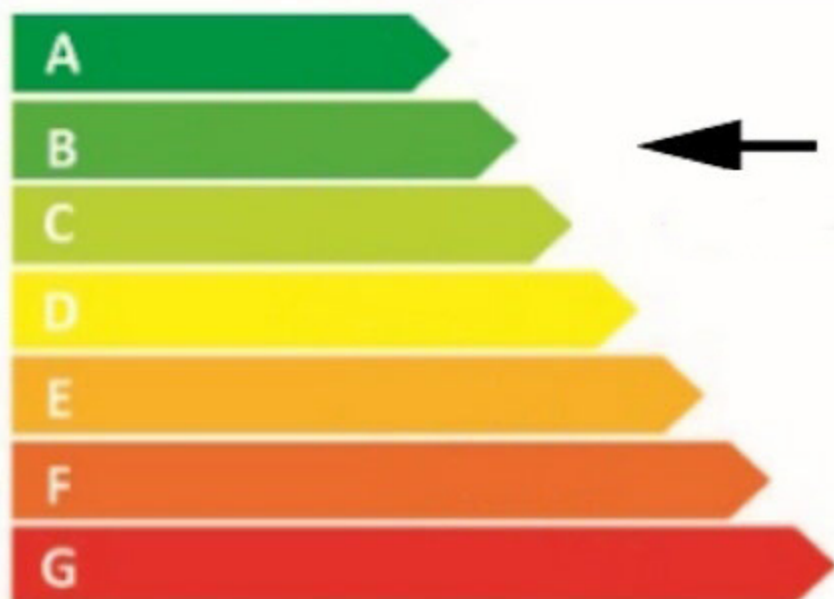

ENERGI

Klassning för
tappvattenarmatur

enligt SS 820000

Energiprestanda
Energy Performance

XYZ
kWh

Köksblandare fabrikat/artikelnummer med
strålsamlare fabrikat/artikelnummer
Certifikatnummer: xyzxyz