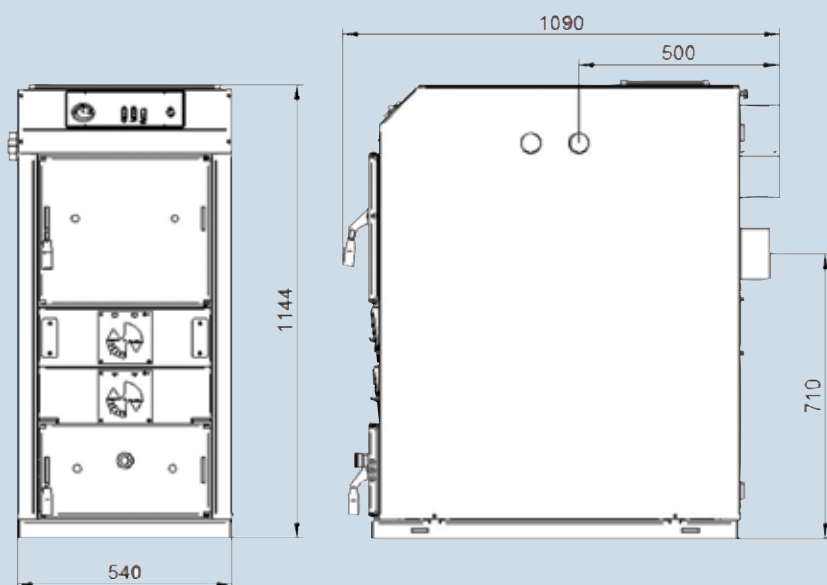

Tekniska data Bonus Light

Parameter	enhet	värde
Vedmagasinets djup	mm	540
Vedmagasinets volym	liter	90
Höjd	mm	1144
Bredd	mm	540
Djup	mm	1090
Höjd till centrum på rökstos	mm	710
Rökrörsanslutning Ø	mm	129
Vatteninnehåll	liter	120
Rek. ack.tankvolym	liter	1000-1800
Vikt	kg	450
Värmeeffekt	kW	30
Verkningsgrad (enligt gamla sättet)	%	89
Beställningsnummer Bonus Light 30 kW	RSK	620 15 78

- Rak längd 500 mm
- Rak längd 500 mm med renslucka
- Vinkel 0-90° justerbar
- Vinkel 90° (2x45°) med renslucka
- Vinkel 45°
- Vinkel 33°
- Murstos med 50 cm
- Täckring till murstos
- Silicontub 45 ml
- Dragbegränsare med adapter