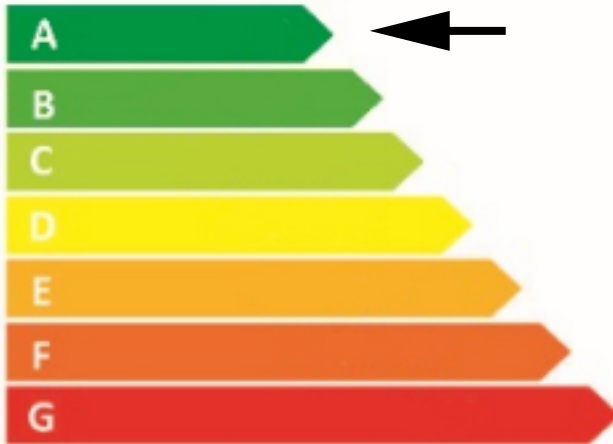

ENERGI

Klassning för
Tappvattenarmarur enligt SS 820001

Energiprestanda
Energy Performance

XYZ
kWh

Termostatblandare fabrikat/artikelnummer med
duschmunstycke fabrikat/artikelnummer och
duschslang fabrikat/artikelnummer
Certifikatnummer: xyzxyz