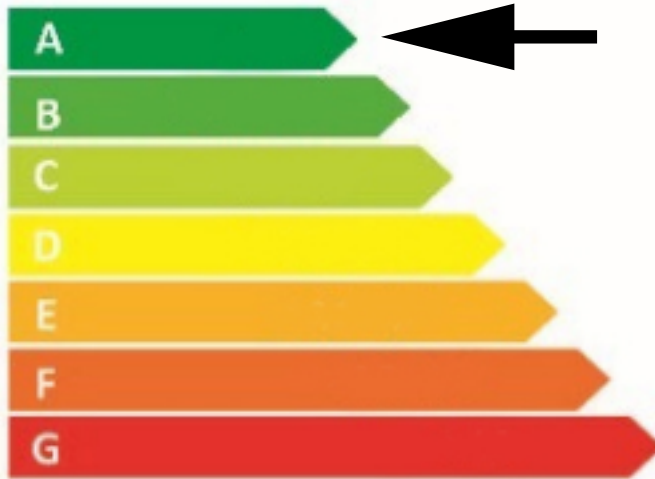

ENERGIKLASSNING

Tappvattenarmatur enligt SS 820000:2020

Energiprestanda
Energy Performance

Tvättställsblandare fabrikat/
artikelnummer med strölsamlare fabrikat/
artikelnummer Certifikatnummer: xyzxyz