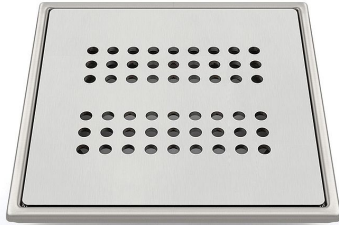

Klinkerpaket 200 Classic

Art nr 7134006

Elegant klinkerram i rostfritt stål och tillhörande klämring. Passar alla JAFÖs 150-golvbrunnar i plast. Vid behov kan klinkerramen höjas i steg om 10 mm med en klinkerramförhöjning RSK 7133898. I de fall som det finns en traditionell golvbrunn i våtrummet, utöver unidrain® golvrännan kan även golvbrunnen få samma gallerdesign som golvrännan. Välj mellan 5 gallerdesign: Classic, Column, Inca, Square och Stripe. Klinkerramen består av: Grå klämring, 5 st tillhörande specialsruvar utan spets i syrafast rostfritt stål, O-ring, klinkerram 200 x 200 x 6 mm tillverkat i 1 mm tjockt rostfritt stål samt golvbrunnssil tillverkat i 4 mm tjockt rostfritt stål.