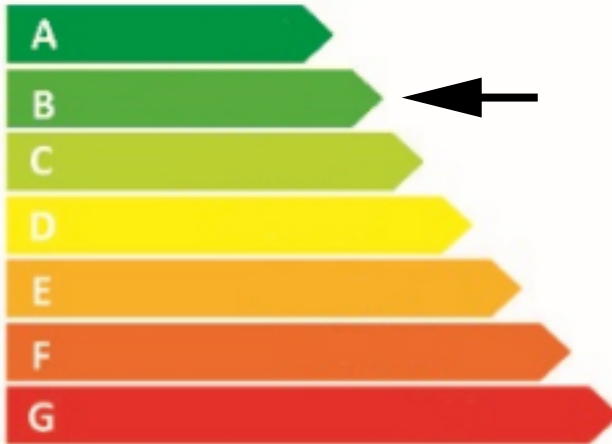

# ENERGI

Klassning för  
Tappvattenarmarur enligt SS 820001

Energiprestanda  
Energy Performance

**XYZ**  
kWh

Termostatblandare fabrikat/artikelnummer med  
duschmunstycke fabrikat/artikelnummer och  
duschslang fabrikat/artikelnummer  
Certifikatnummer: xyzxyz