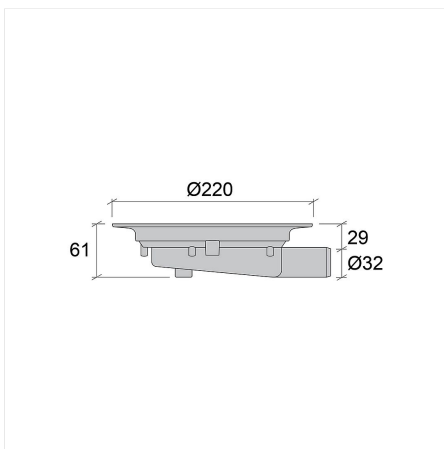

Spygatt PSU 32 UMP

RSK 7126284

Spygatt som ansluts till golvbrunn med extrainlopp. Saknar vattenlås och kan ej kompletteras med vattenlås. Spygatten är lämplig i kalla utrymmen då vattenlås saknas. I kalla utrymme skulle vattenlåset frysa och orsaka skador på en vanlig golvbrunn. Spygatten levereras utan mattpaket (UMP). OBS! JAFÖs golvbrunnar i plast finns både med och utan mattpaket. Golvbrunnar utan mattpaket kompletteras med en överdel avsedd för plast- eller klinkergolv. I träbjälklag ska golvbrunnen alltid monteras i Monteringsplatta 2, RSK 7133828. I betongbjälklag monteras golvbrunnen i Golvbrunnsfixtur, RSK 7133915 för att säkerställa att golvbrunnen gjuts in i rätt i höjd och våg.

PRODUKTINFORMATION

ARTIKELNUMMER	7126284
RSK-NUMMER	7126284
FUNKTION	Sidoutlopp
DIMENSION	Ø32 mm
Pressure Flow Temp2	0,4 l/s
MATERIAL	PP
FÄRG	Grå