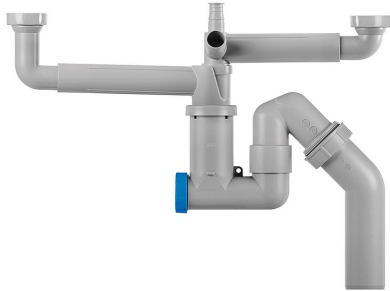

Vattenlås DB-LÅS II

RSK 8086524

Mycket flexibelt diskbänksvattenlås för installation i kök, tvättstuga och städutrymme. Vattenlåset kan anslutas mot diskho, tvättbänk och utslagsvask. Vattenlåset går att ansluta mot golv eller vägg. Tack vare vattenlåsets flexibilitet går det att placera längst in i skåpet vilket därmed ger plats för källsortering eller liknande. Avstånd mellan anslutningar uppåt kan variera upp till 580 mm i sidled och 130 mm i höjled. Vid behov kan armarna byta plats och även kapas för maximal flexibilitet. Vattenlåset är särskilt lämpat för nyinstallationer, men passar även för renoveringar. OBS! Vid anslutning till gammal diskho där silen har mindre hål jämfört med moderna diskhoar kan flödet påverkas negativt. I de fallen välj DB-Lås I exempelvis vattenlås med T-förbindning RSK 8086500. Vattenlåset är lätt att demontera och rensning sker genom att lossa det blå renslocket vilket gör att vattenlåset enkelt kan rengöras. Om rensrör är installerat kan rörledningen rensas samtidigt som vatten spolas genom vattenlåset. Vattenlåset levereras med proppad anslutning för diskmaskin och bräddavlopp. Vattenlåset kan installeras i kök och storköksmiljö där max spillvattentemperatur är +90°C.

PRODUKTINFORMATION

ARTIKELNUMMER	8086524
RSK-NUMMER	8086524
FUNKTION	För diskbänk
DIMENSION	G40xØ50mm
MATERIAL	PP
FÄRG	Grå