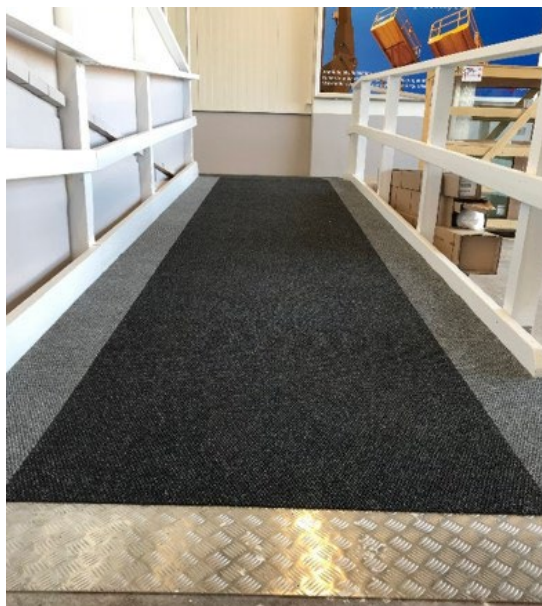

CONCORD TEXTILMATTA

Färgbilaga - standard

Datum: 2022-05-02

I våra standardfärger som också är lagervara använder vi 2 färger – ljusgrå och mörkgrå/antracit. Färgerna kan kombineras såväl vid läggning med fris eller annat mönster. Vi kan även vid önskemål kombinera en 2 färgad design eller loggo mot offererad kostnad. Concord finns sedan i ytterligare 25 olika färger som beställningsvara mot offererad kostnad.

LJUSGRÅ

Concord installerad med fris

MÖRKGRÅ/ANTRACIT

LOGGO I TVÅ FÄRGER