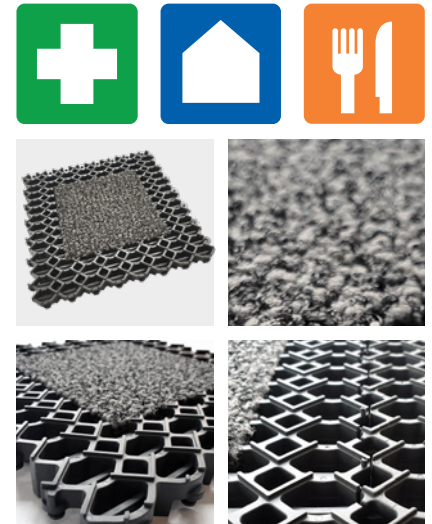

V-Mat r-Duo

Kompakt hybridmatta med skrap- och torkfunktion.
Fri från PVC. Upp till 45% återvunnen.

Produktinformation

Basen i V-Mat r-Duo är en utvecklad variant av marknadens stabilaste och mest effektiva skrapmatta; V-Mat r-Eco. Tillverkad av 100 % syntetiskt gummi (TPE-S), varav 50% är av återvunnet material (industrispill).

På toppen ligger en högabsorberande, snabbtorkande och slitstark textilmatta av 100% polyamid och baksida av PU. Godkänd för "Hög trafik".

Hela modulen är helt fri från PVC och andra skadliga ämnen, tillverkad av upp till 45% återvunnet material.

V-Mat r-Duo är uppbyggd moduler 25 x 25 cm (höjd 14 och 20 mm) som monteras efter önskad storlek och kan monteras i hop med V-Mat r-Eco.

Användningsområde

V-Mat r-Duo är en entrématta som passar perfekt i butiker, kontor och hotell med höga krav på design, effektiv smutsbekämpning och ett kompakta mått.